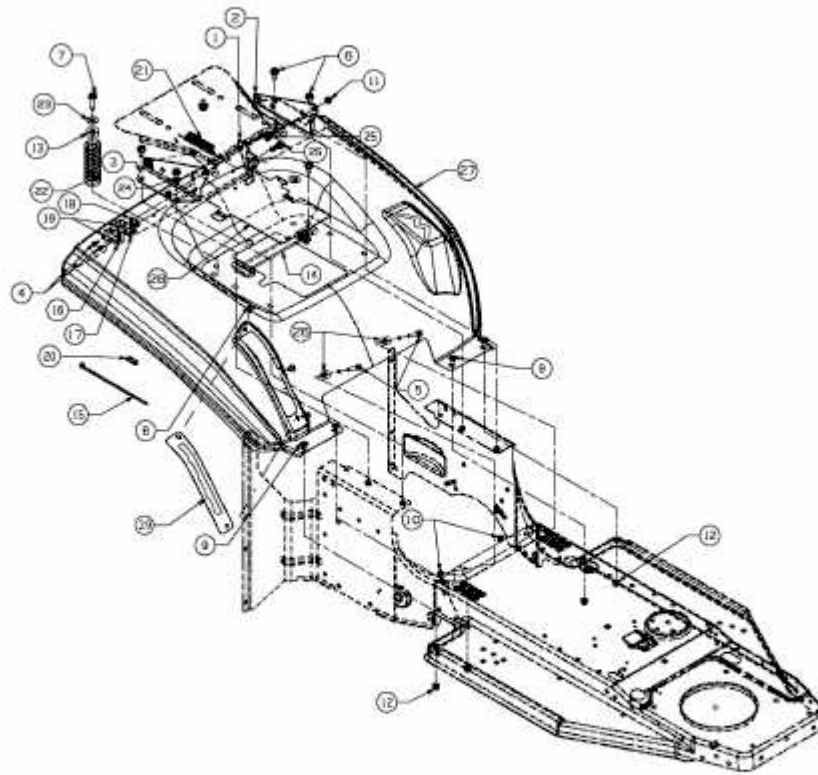

SPIDER 92 RD > 13DH452E676 (2008) > SITZWANNE

E3-02098A-01