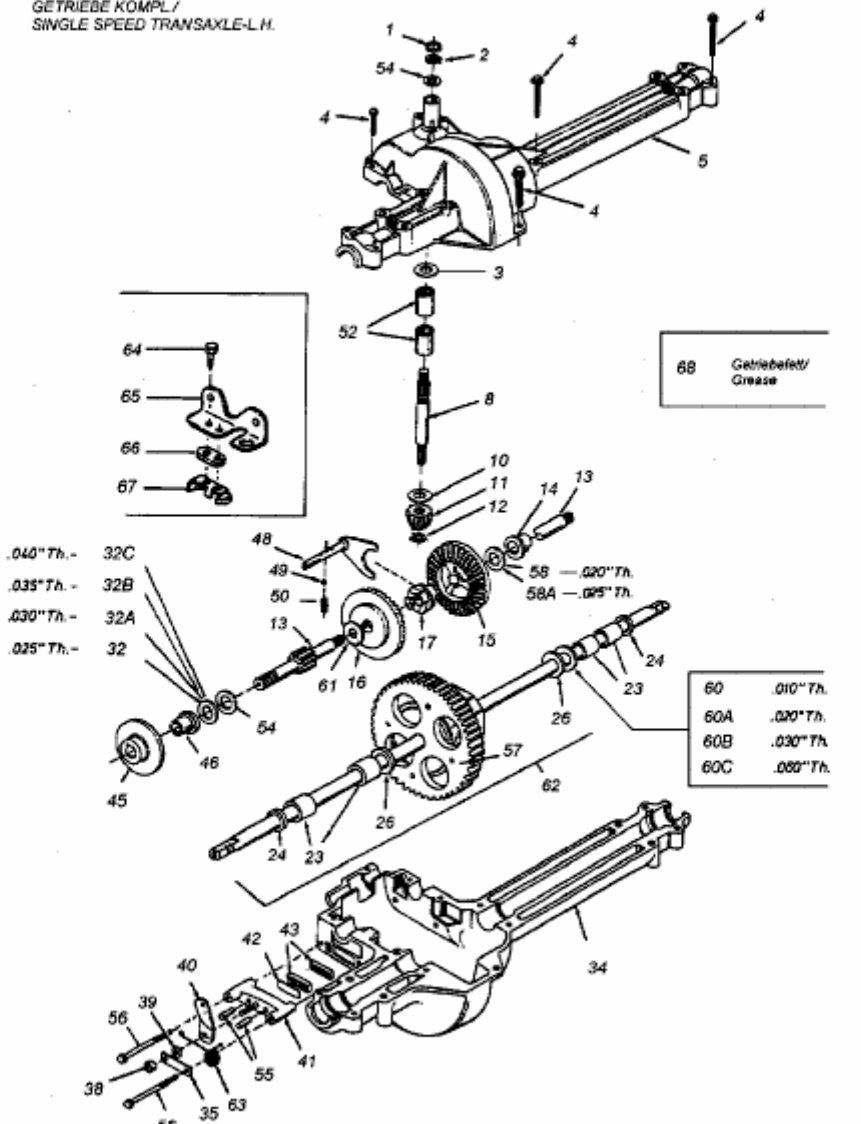

618-0556

NUR FÜR 400-ER TRAKTOREN MIT 'E'-DECK
 FOR RIDER WITH MOWING DECK 'E' ONLY
 GETRIEBE KOMPL./
 SINGLE SPEED TRANSAXLE-L.H.

Getriebe kompl./
 Single Speed Transaxle 69

E3-01525B-01