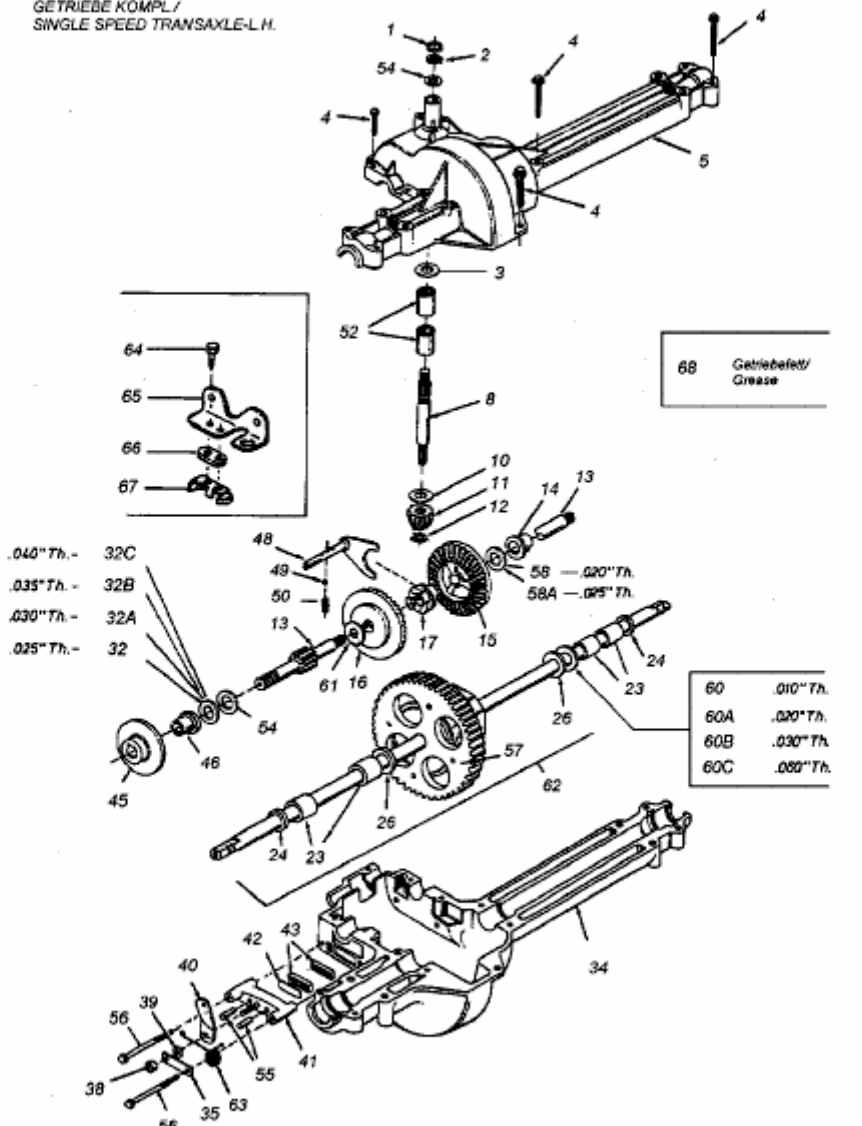

618-0556

NUR FÜR 400-ER TRAKTOREN MIT 'E'-DECK
 FOR RIDER WITH MOWING DECK 'E' ONLY
 GETRIEBE KOMPL./
 SINGLE SPEED TRANSAXLE-L.H.

Getriebe kompl./
 Single Speed Transaxle 69

E3-01525B-01