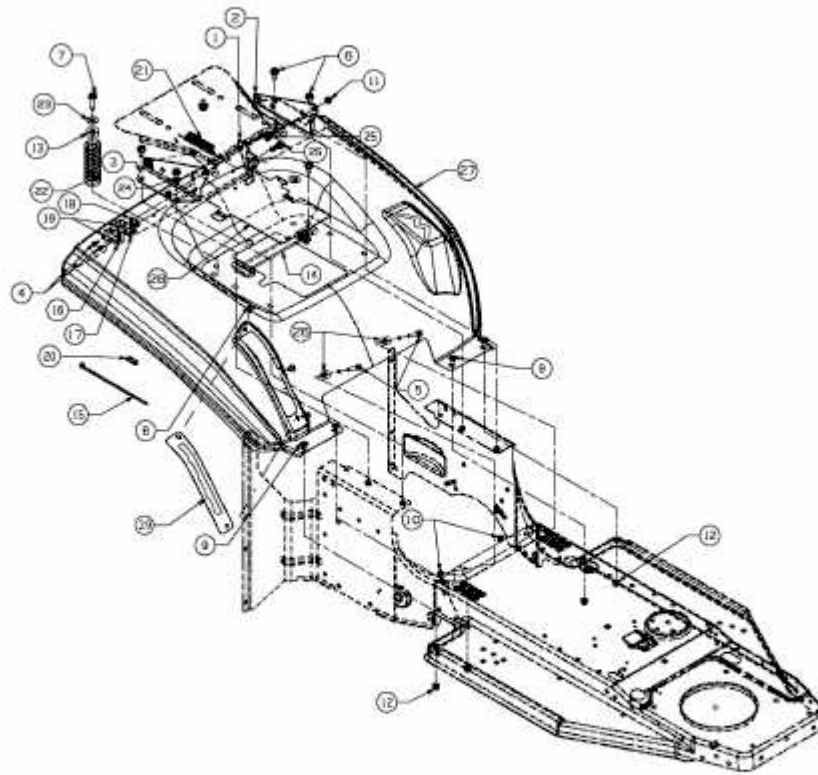

SPIDER 92 RD > 13DH452E467 (2008) > SITZWANNE

E3-02098A-01