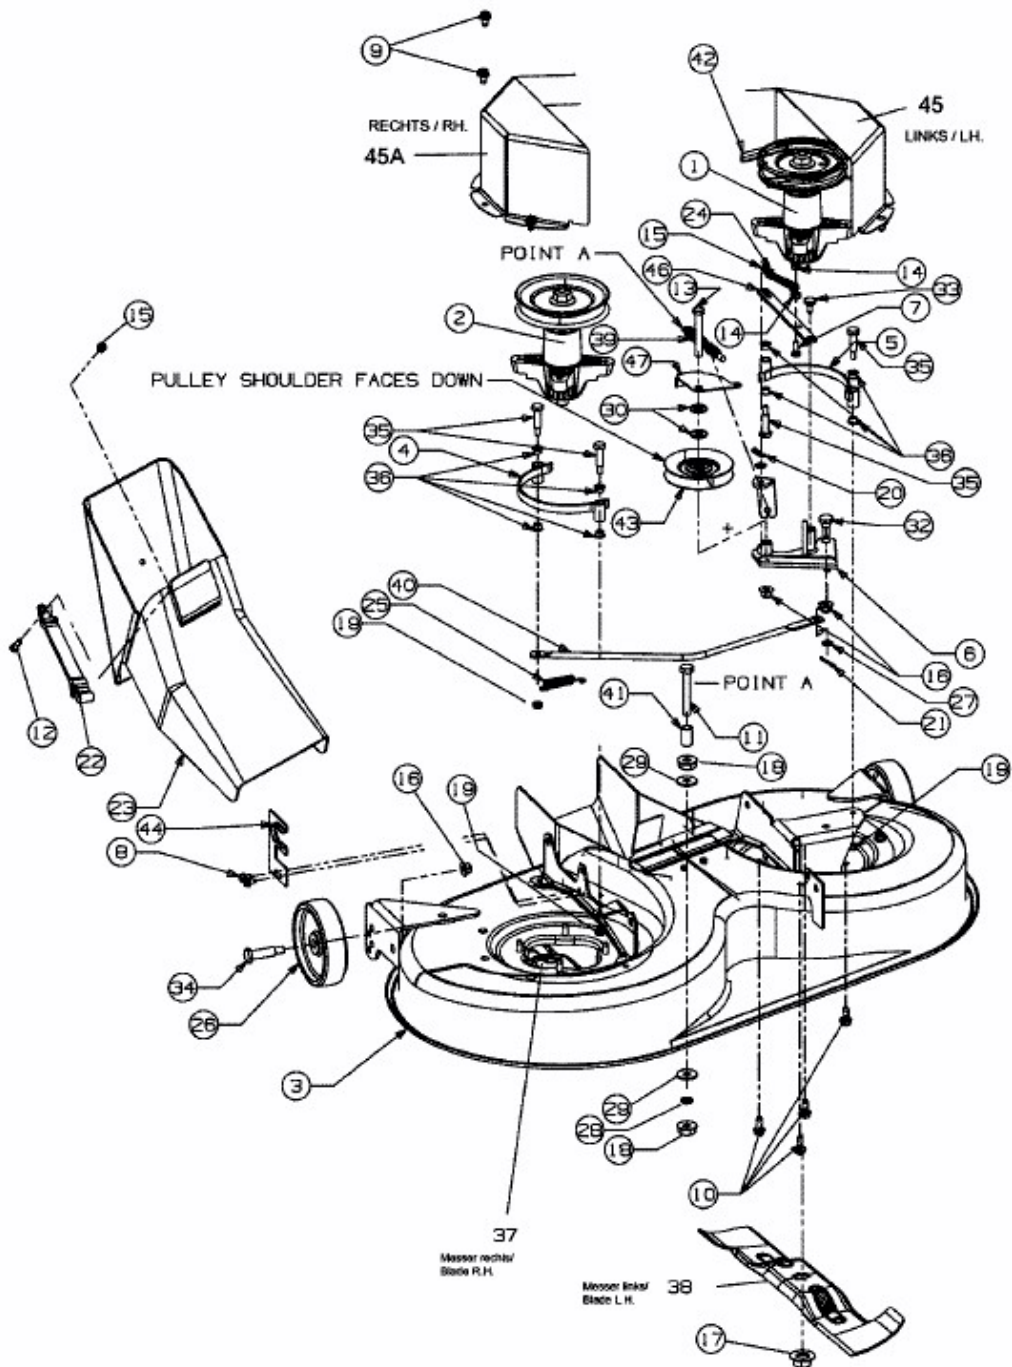

AT 512/06 > 13DH452E439 (2007) > MÄHWERK E (36"/92CM)

E3-02433A-01