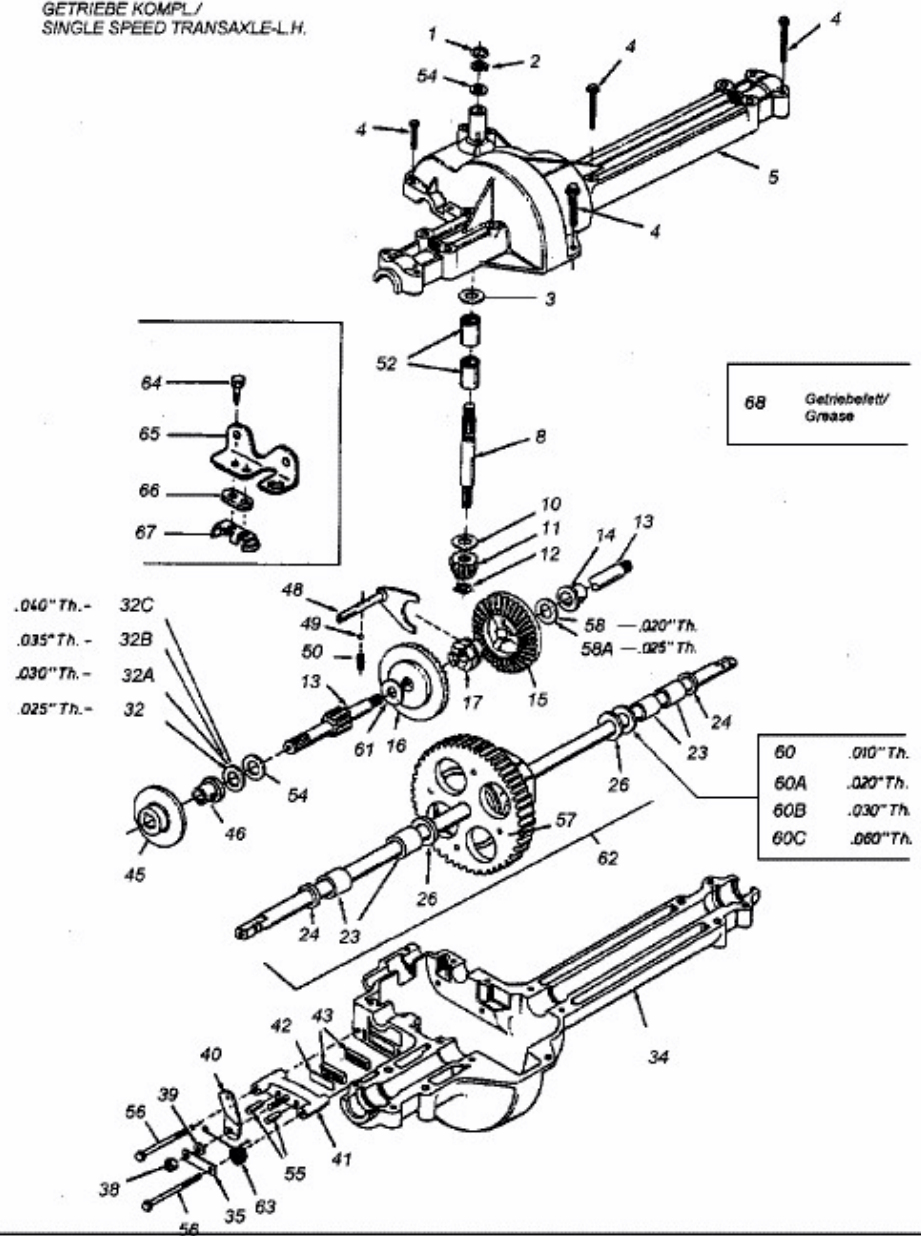

618-0556

NUR FÜR 400-ER TRAKTOREN MIT 'E'-DECK
FOR RIDER WITH MOWING DECK 'E' ONLY
GETRIEBE KOMPL./
SINGLE SPEED TRANSAXLE-L.H.

Getriebe kompl./
Single Speed Transaxle 69

E3-01525B-01