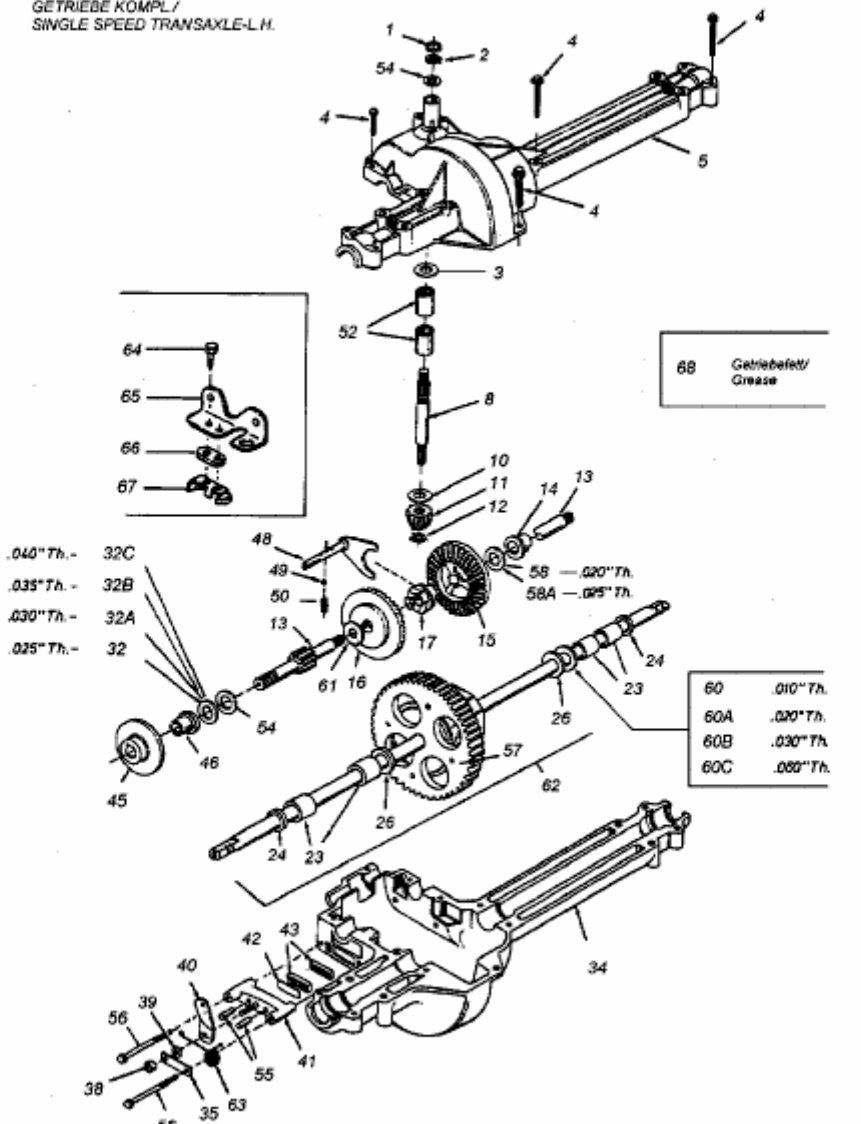

**618-0556**

NUR FÜR 400-ER TRAKTOREN MIT 'E'-DECK  
 FOR RIDER WITH MOWING DECK 'E' ONLY  
 GETRIEBE KOMPL./  
 SINGLE SPEED TRANSAXLE-L.H.

Getriebe kompl./  
 Single Speed Transaxle 69

E3-01525B-01