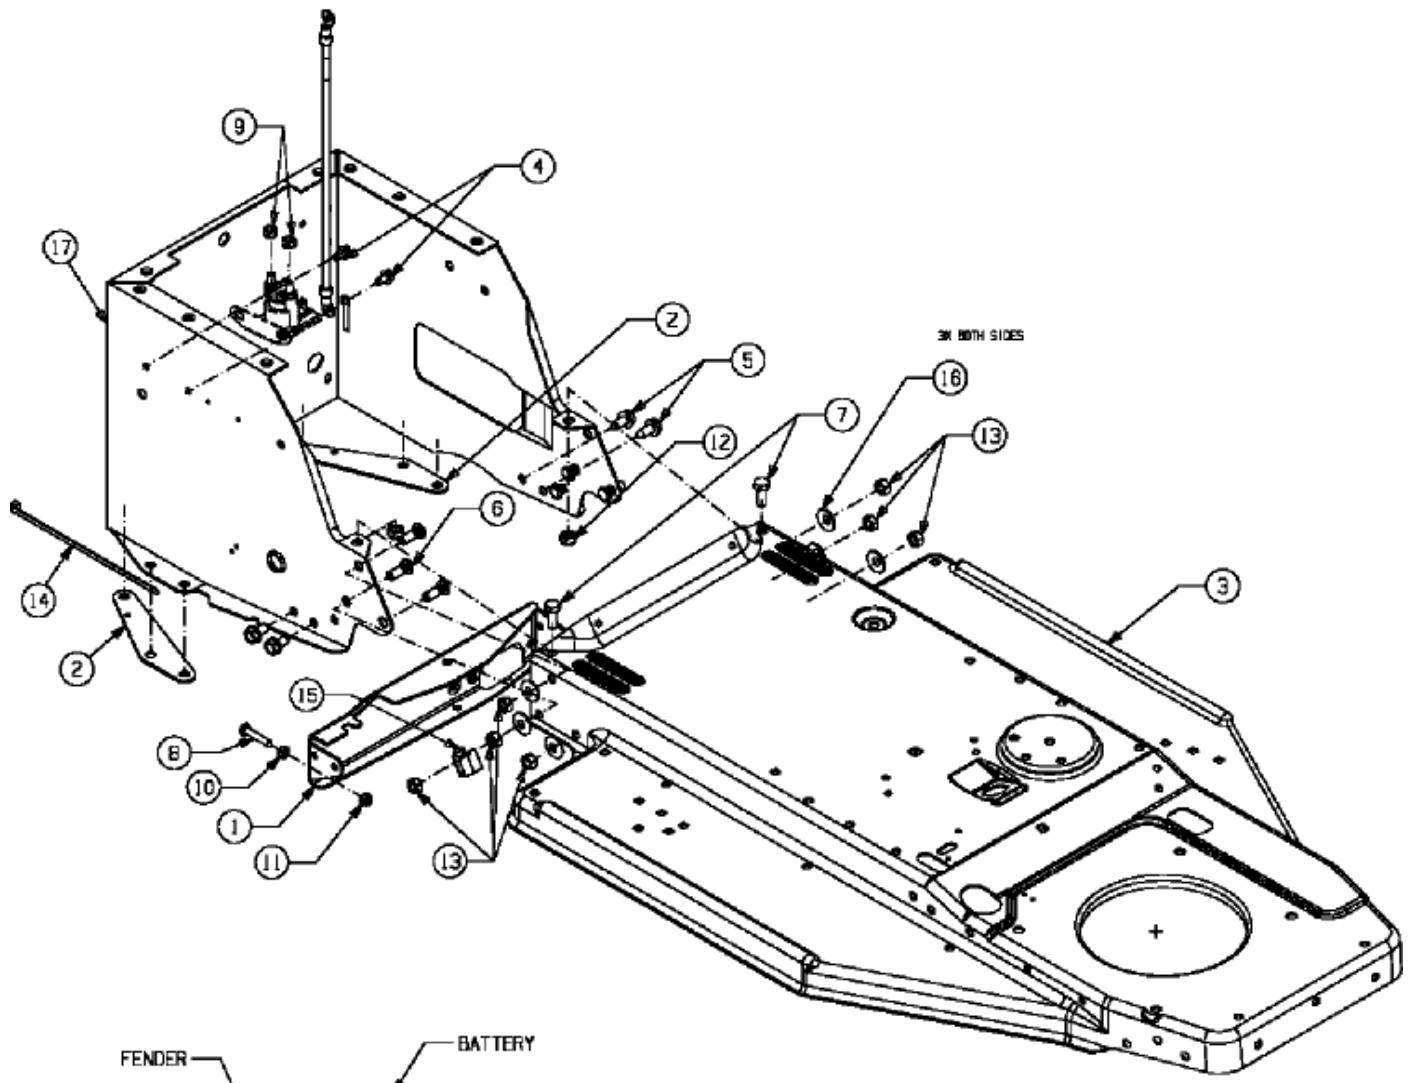

SPIDER 76 RD > 13DH452C676 (2008) > RAHMEN

E3-02094B-01