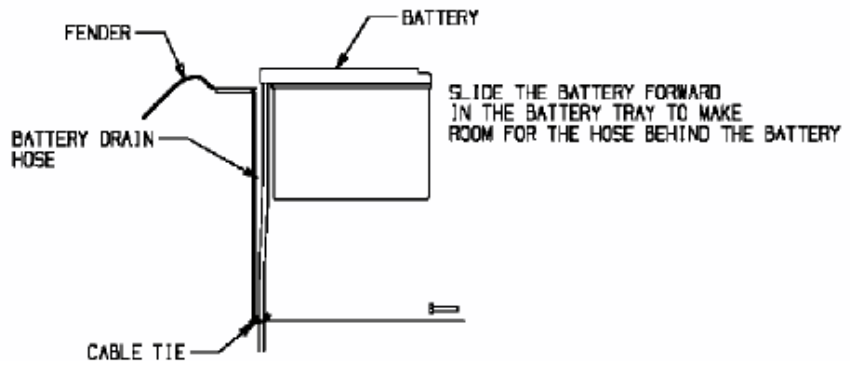

SPIDER 76 RD > 13DH452C676 (2008) > RAHMEN

E3-02094B-01