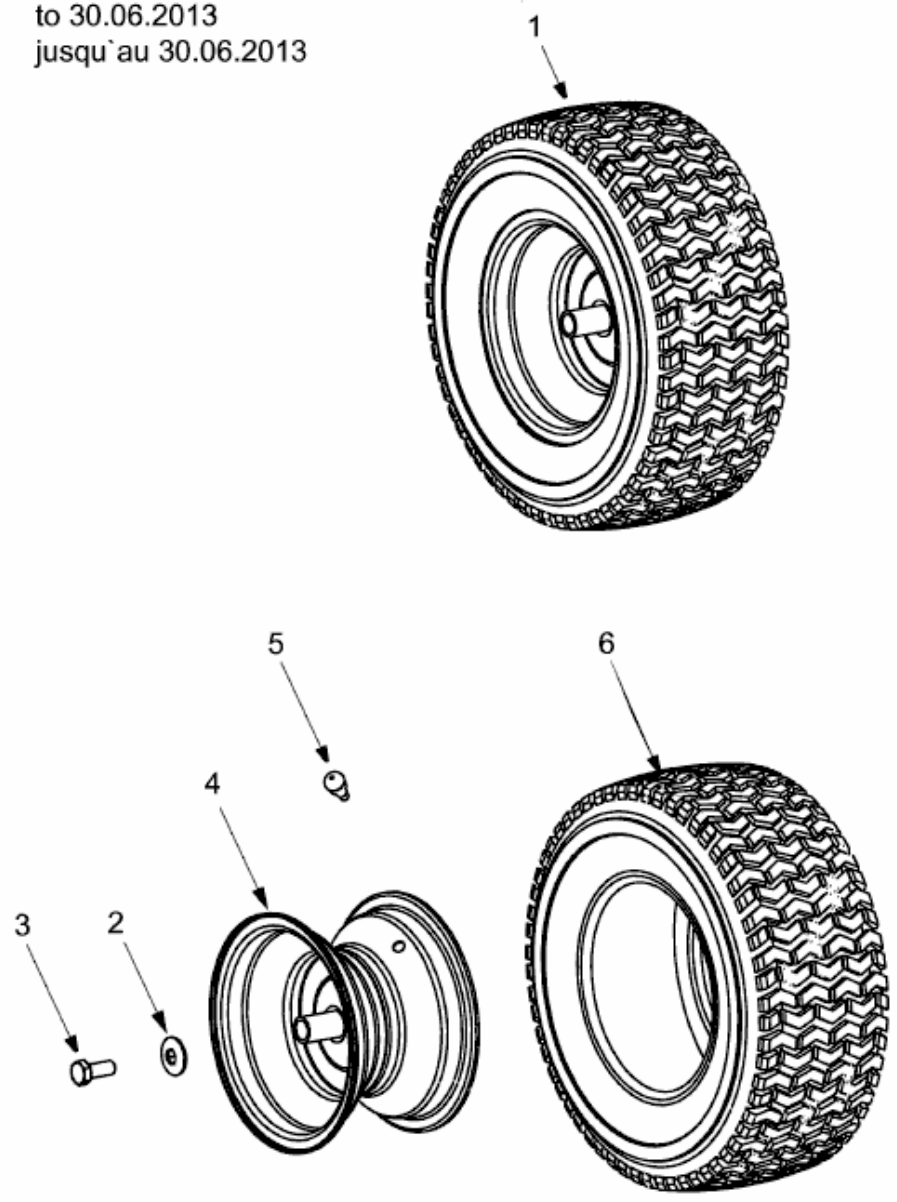

SPIDER 76 RD > 13DH452C676 (2008) > RÄDER HINTEN 18X6.5 BIS 30.06.2013

bis 30.06.2013
to 30.06.2013
jusqu'au 30.06.2013

E3-02083B-01