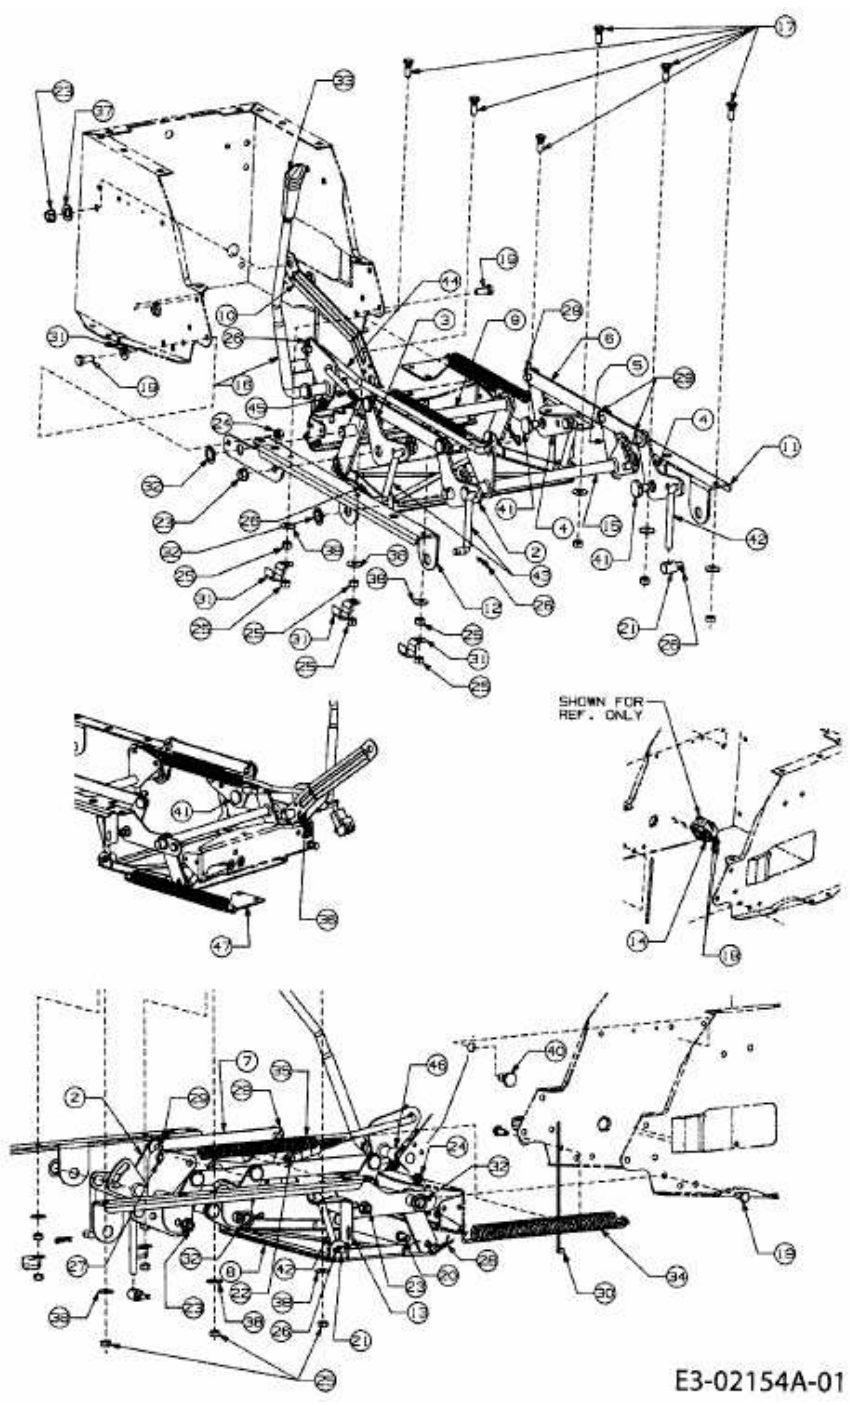

SPIDER 76 RD > 13DH452C676 (2008) > MÄHWERKSAUSHEBUNG

E3-02154A-01