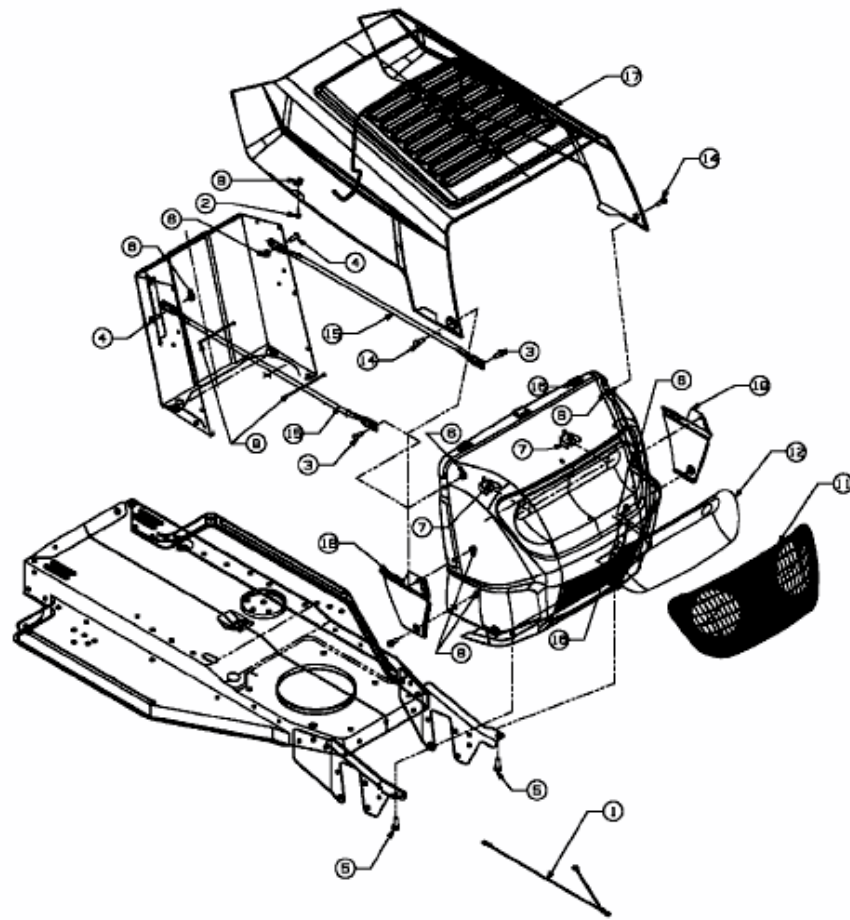

SPIDER 76 RD > 13DH452C676 (2008) > MOTORHAUBE 2-STYLE BIS 31.03.2008

E3-02058A-01