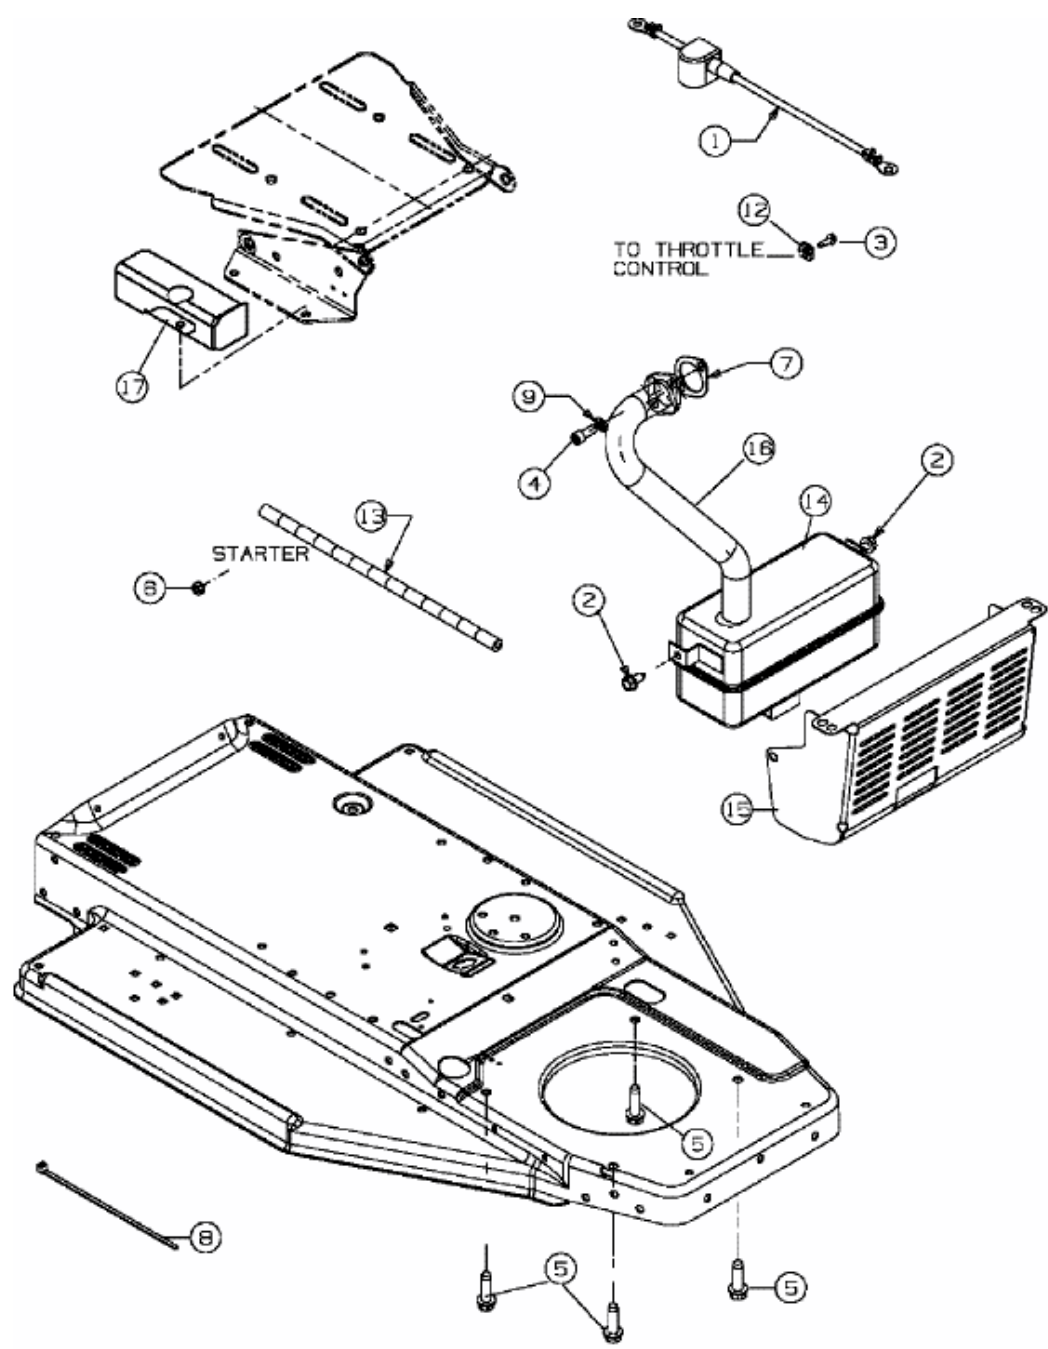

SPIDER 76 RD > 13DH452C676 (2008) > MOTORZUBEHÖR

E3-02118A-01