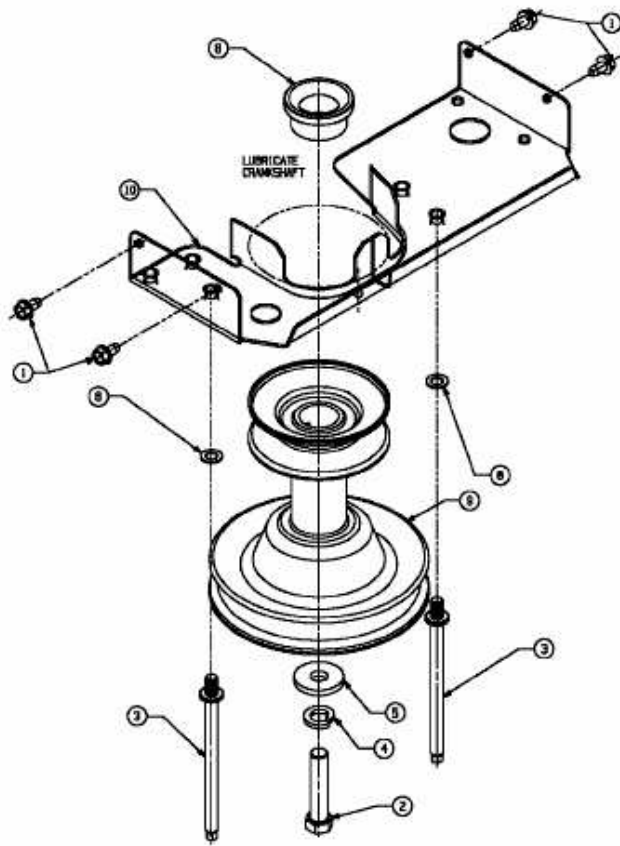

SPIDER 76 RD > 13DH452C676 (2008) > MOTORKEILRIEMENSCHLEIBE

E3-02110A-01