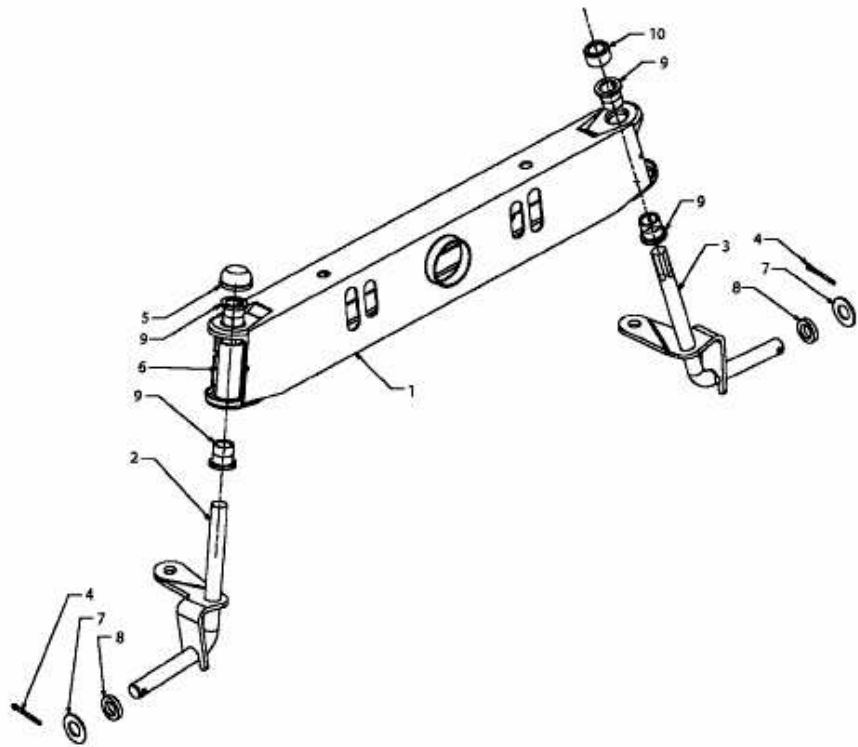

SPIDER 76 RD > 13DH452C676 (2008) > VORDERACHSE

E3-02101A-01