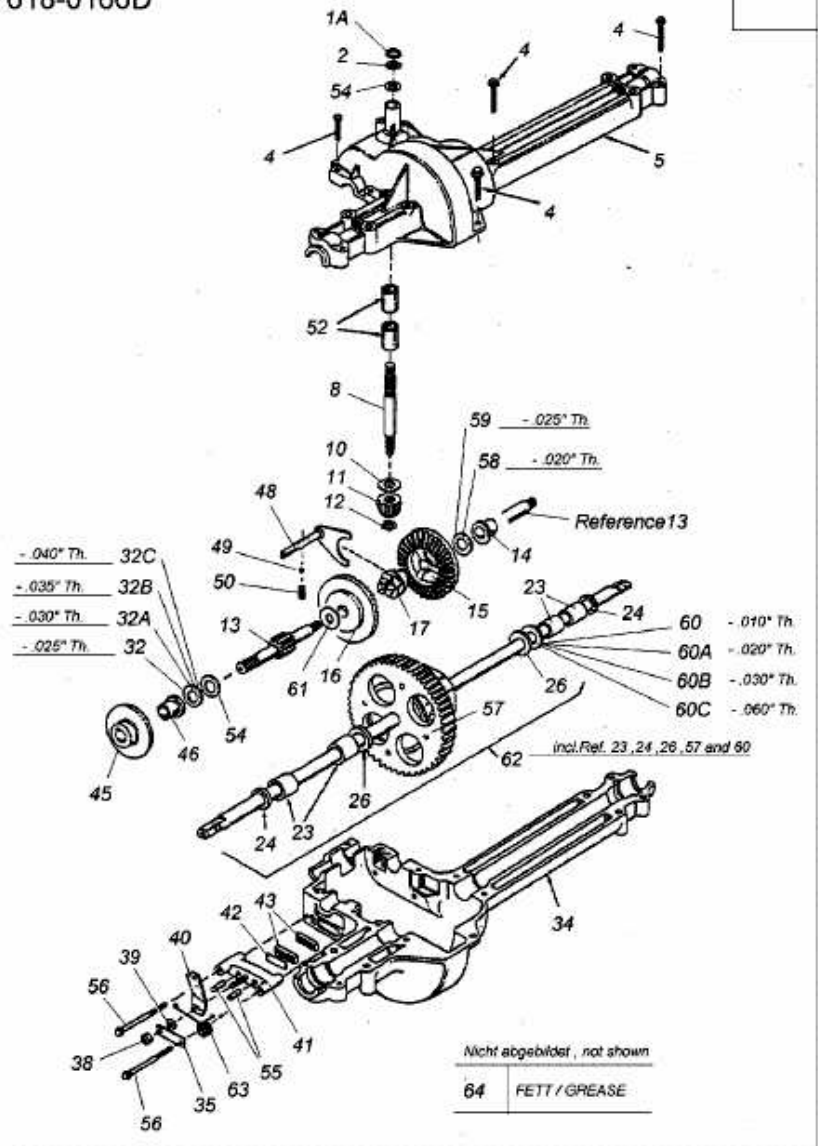

SPIDER 76 RD > 13DH452C676 (2008) > GETRIEBE

618-0166D

1

E3-01304B-01