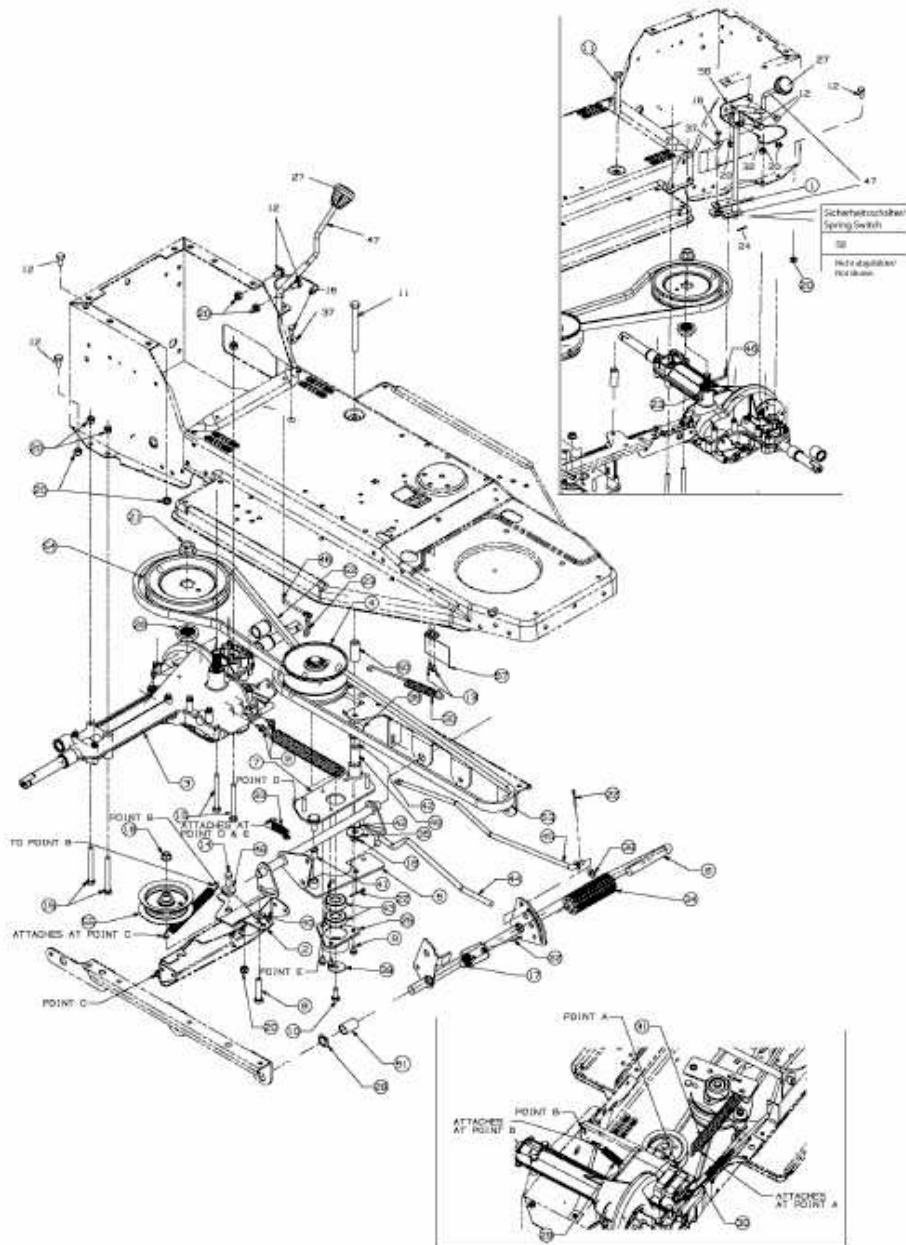

SPIDER 76 RD > 13DH452C676 (2008) > FAHRANTRIEB

E3-02099B-01