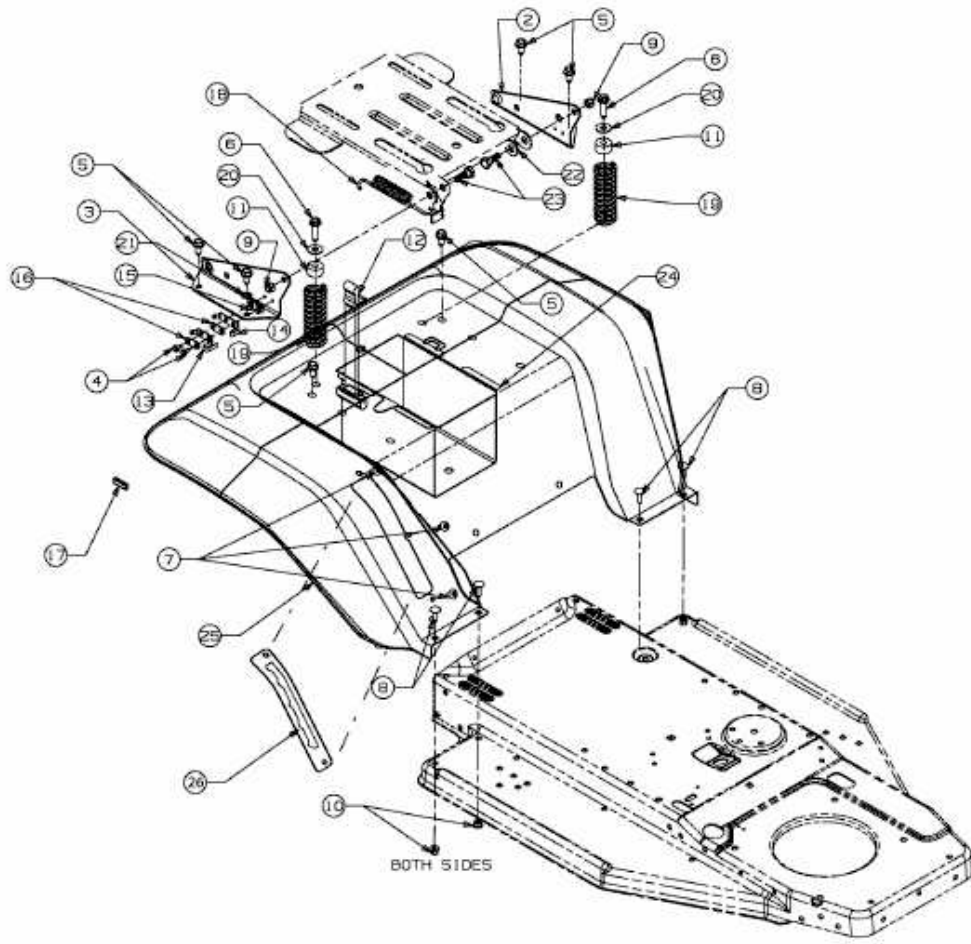

SPIDER 76 RD > 13DH452C676 (2008) > SITZWANNE

E3-02096A-01