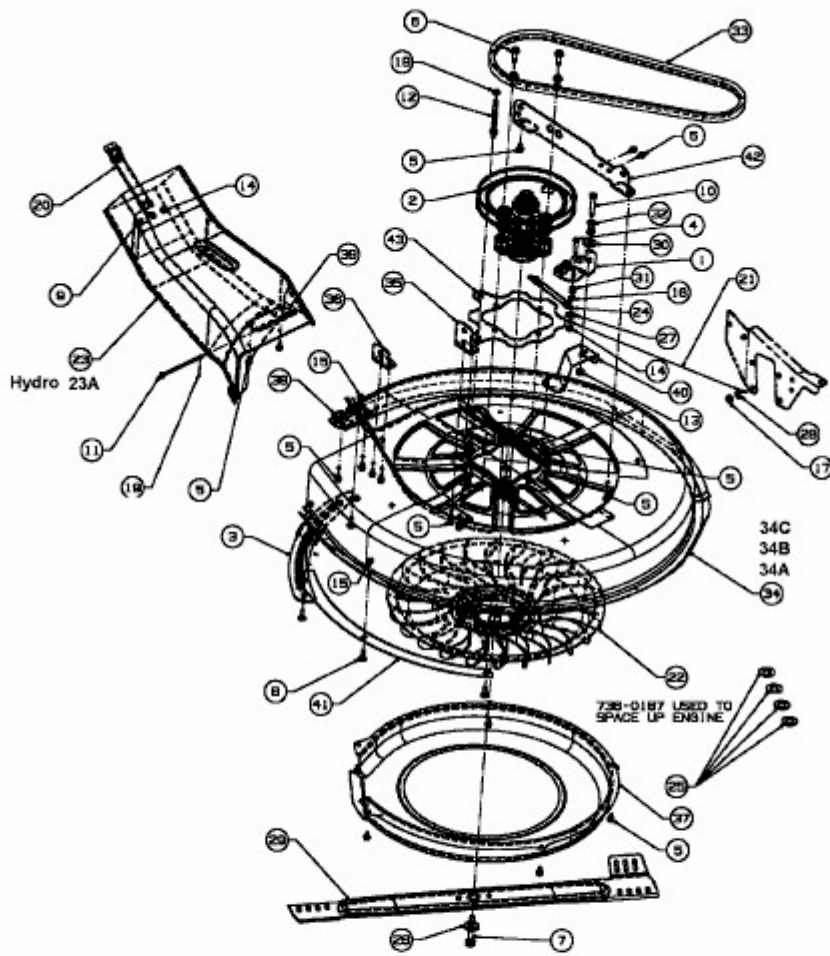

RH 115/76 > 13DH452C610 (2005) > MÄHWERK A/C (30"/76CM)

E3-02153A-01