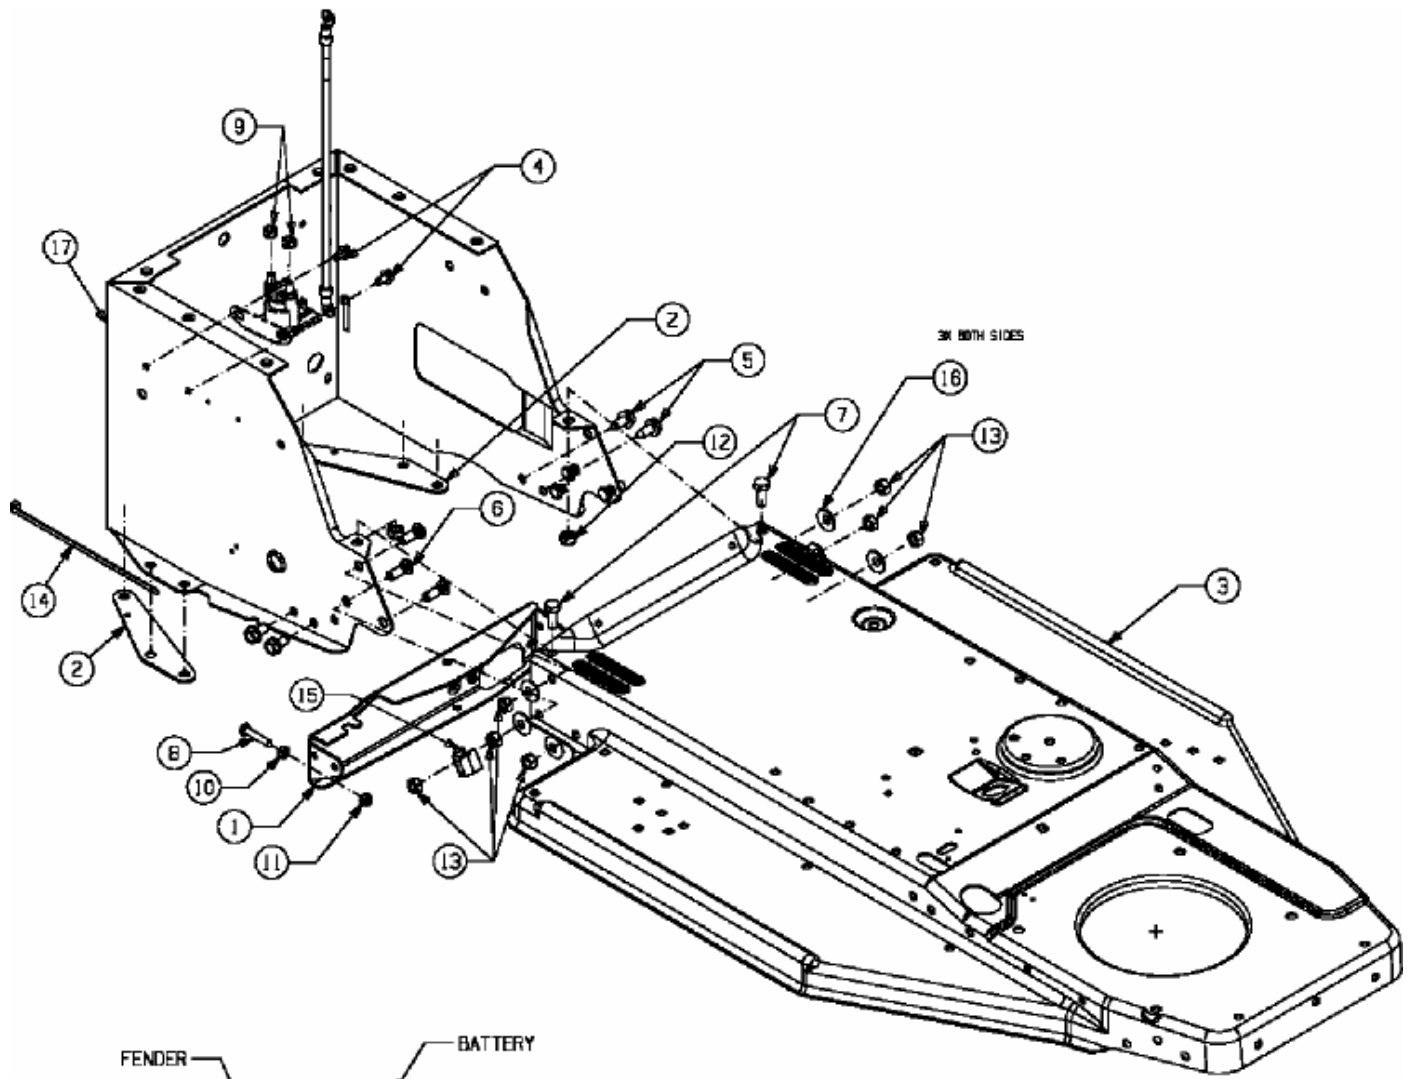

SPIDER 76 RD > 13DH452C467 (2008) > RAHMEN

E3-02094B-01