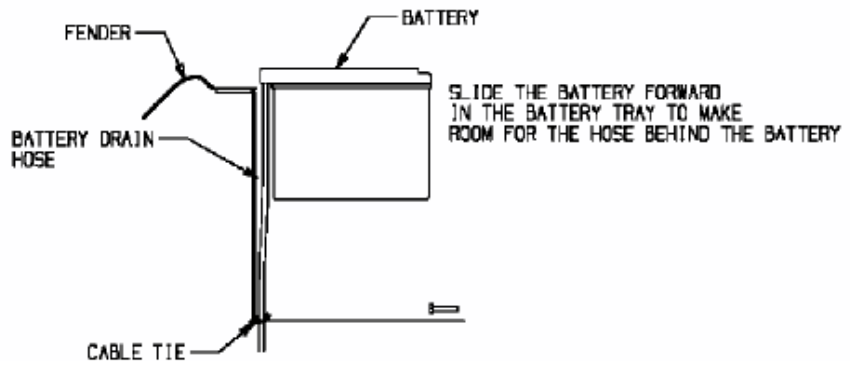

SPIDER 76 RD > 13DH452C467 (2008) > RAHMEN

E3-02094B-01