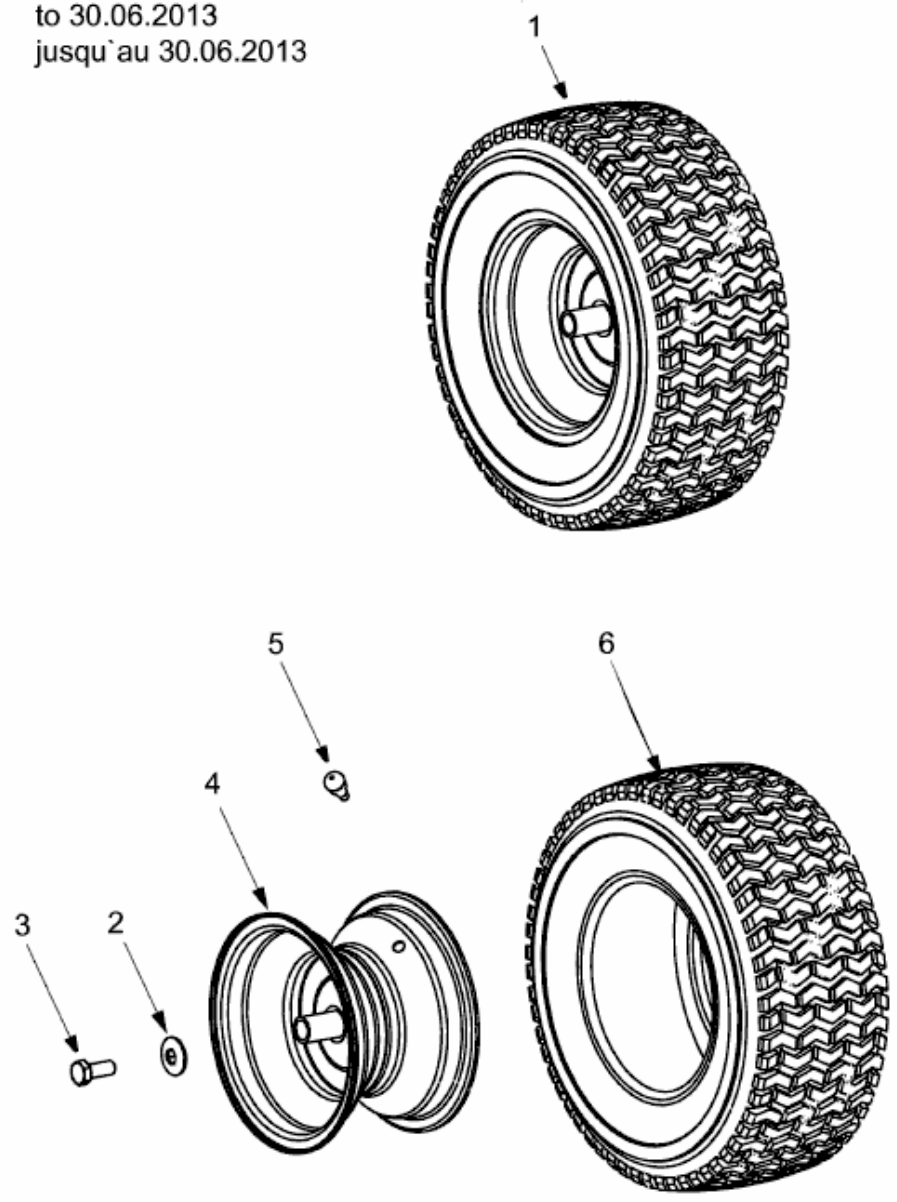

SPIDER 76 RD > 13DH452C467 (2008) > RÄDER HINTEN 18X6.5 BIS 30.06.2013

bis 30.06.2013
to 30.06.2013
jusqu'au 30.06.2013

E3-02083B-01