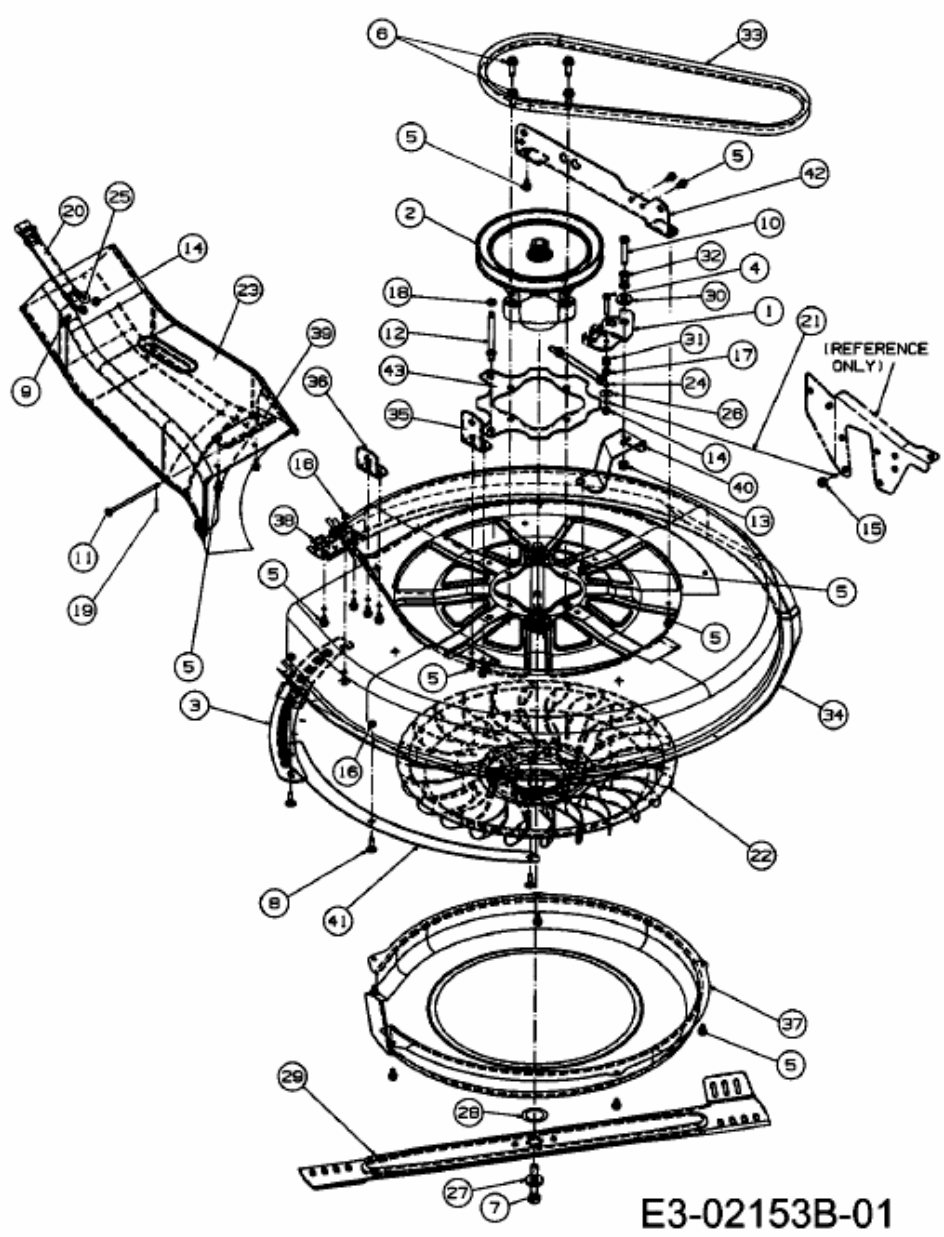

SPIDER 76 RD > 13DH452C467 (2008) > MÄHWERK C (30"/76CM)

E3-02153B-01