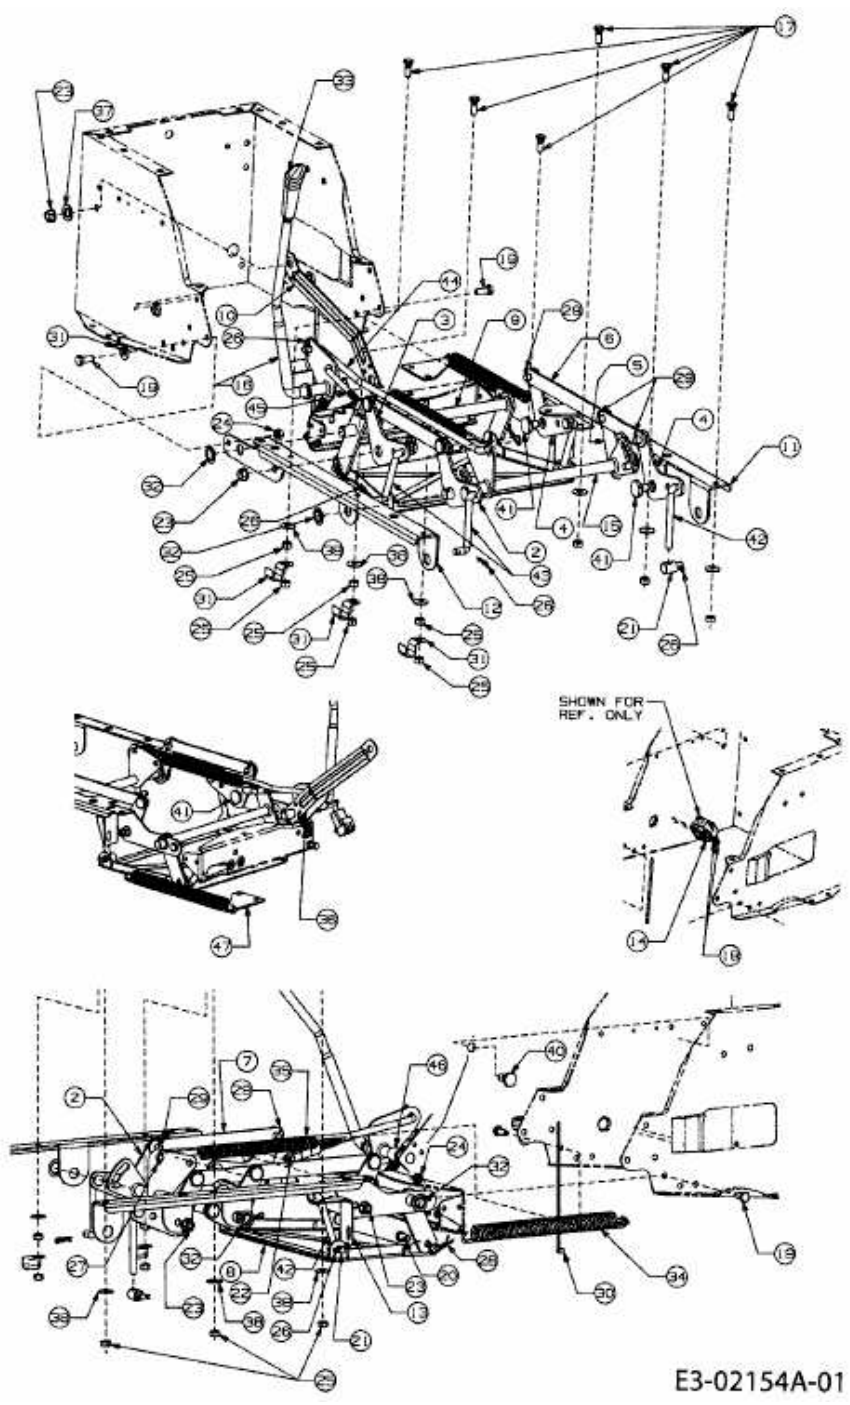

SPIDER 76 RD > 13DH452C467 (2008) > MÄHWERKSAUSHEBUNG

E3-02154A-01