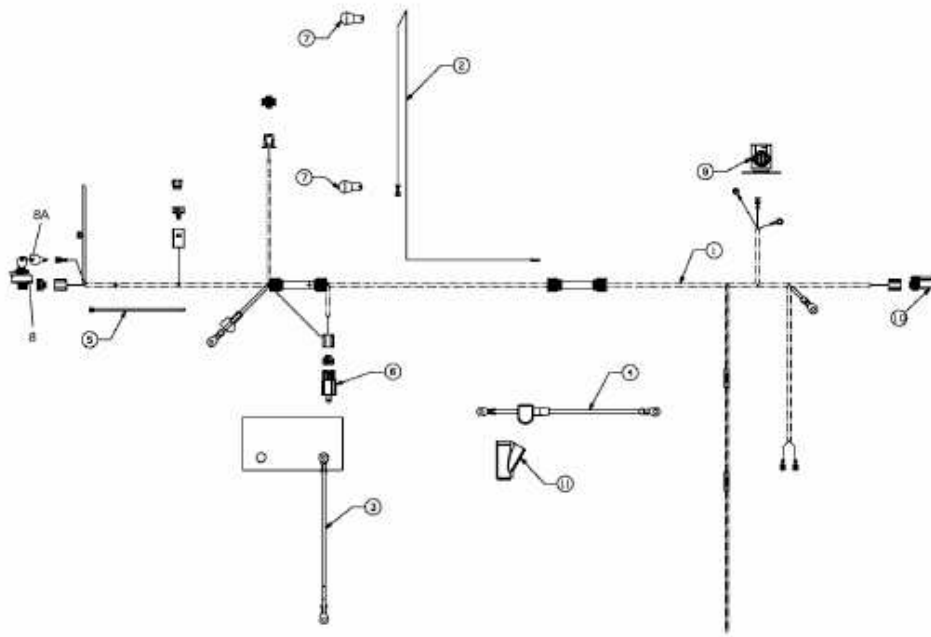

SPIDER 76 RD > 13DH452C467 (2008) > ELEKTROTEILE

E3-02133B-01