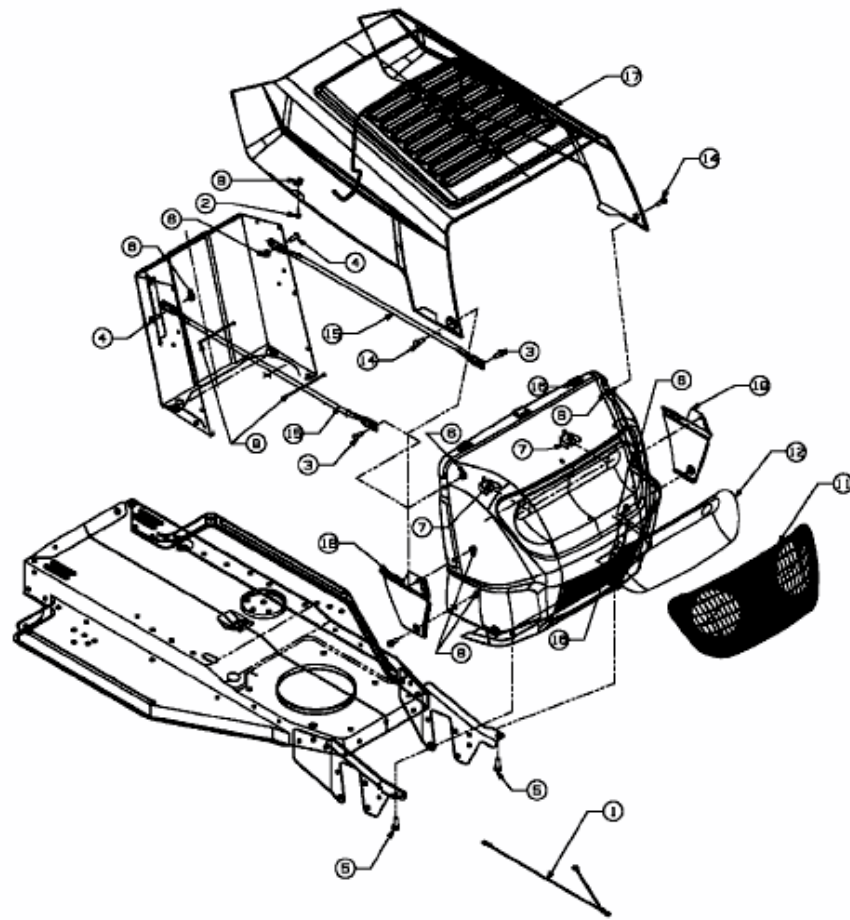

SPIDER 76 RD > 13DH452C467 (2008) > MOTORHAUBE 2-STYLE BIS 31.03.2008

E3-02058A-01