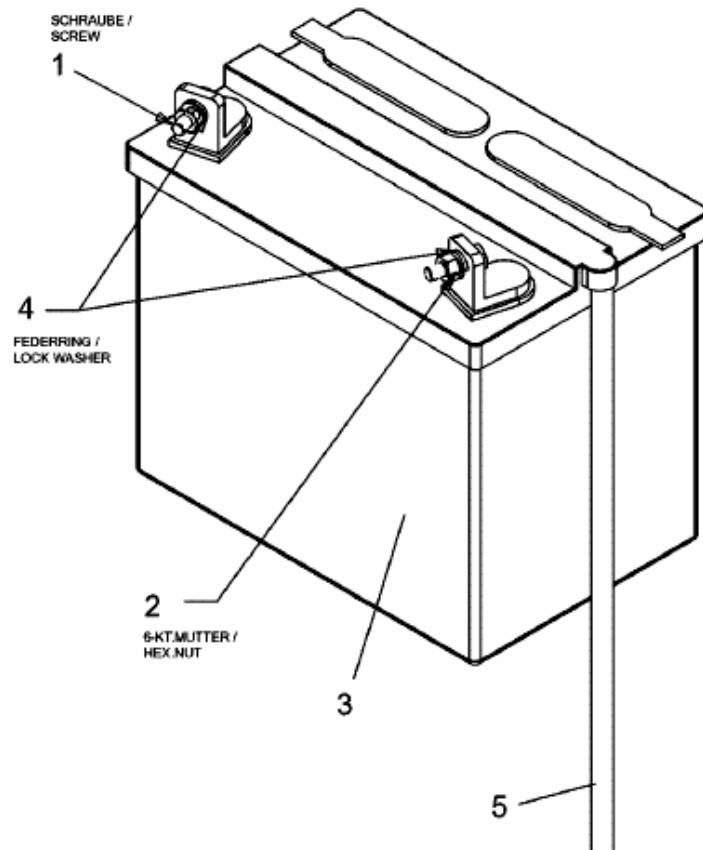

SPIDER 76 RD > 13DH452C467 (2008) > BATTERIE

E3-02117B-01