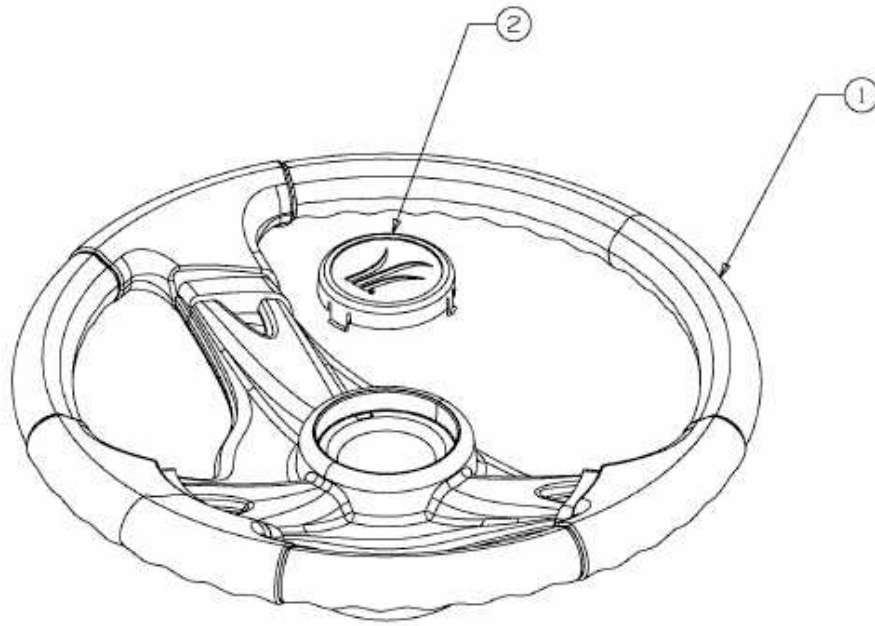

SPIDER 76 RD > 13DH452C467 (2008) > LENKRAD MIT LOGO

E3-02014A-01