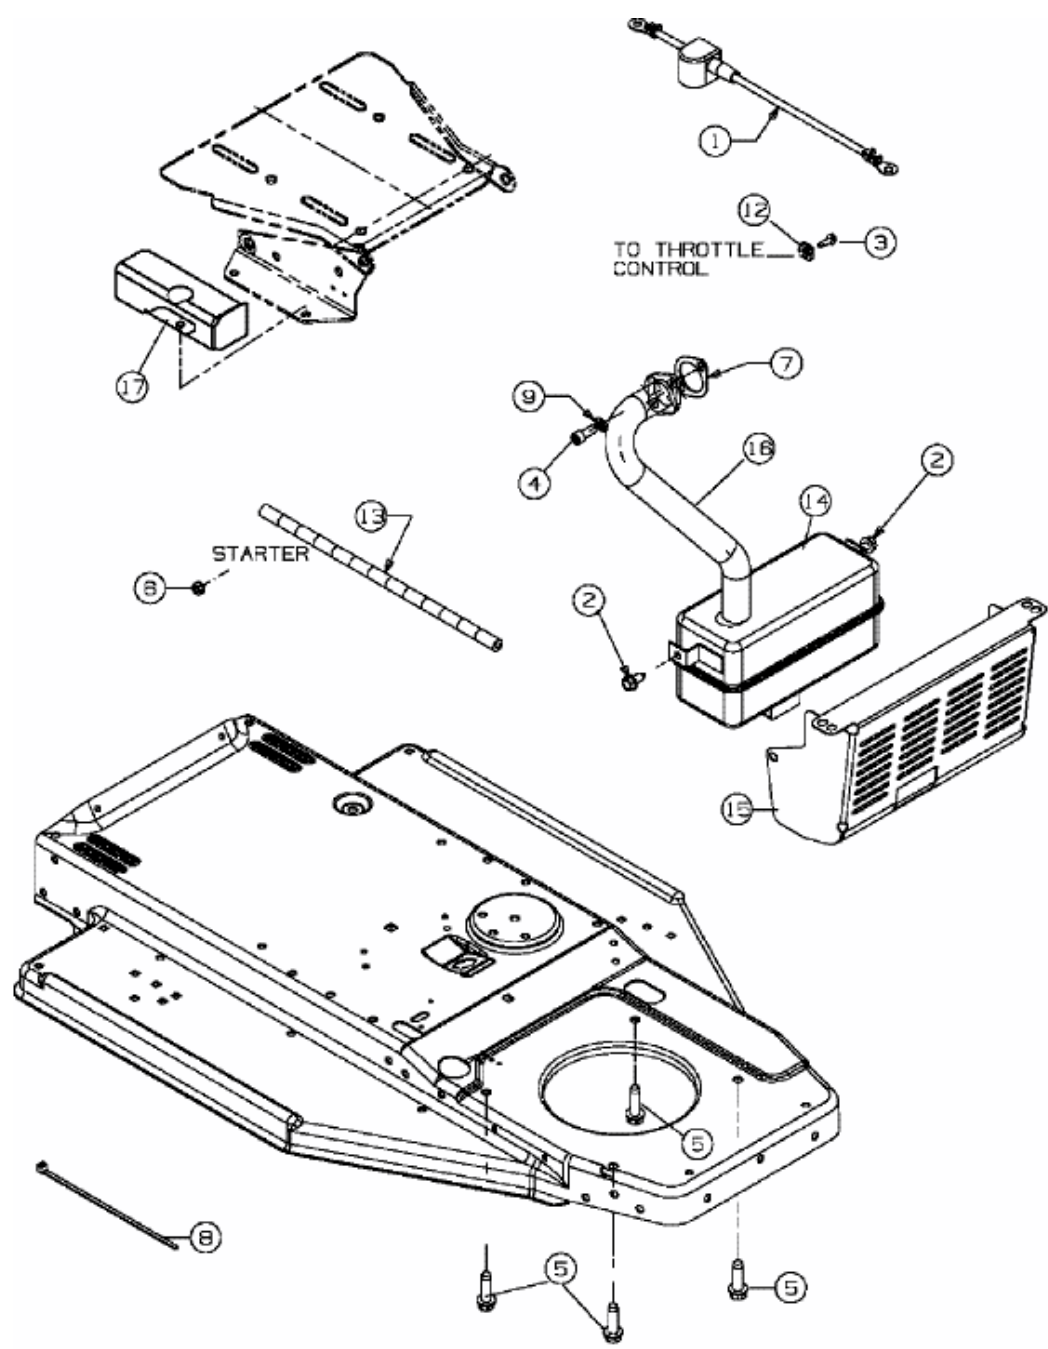

SPIDER 76 RD > 13DH452C467 (2008) > MOTORZUBEHÖR

E3-02118A-01