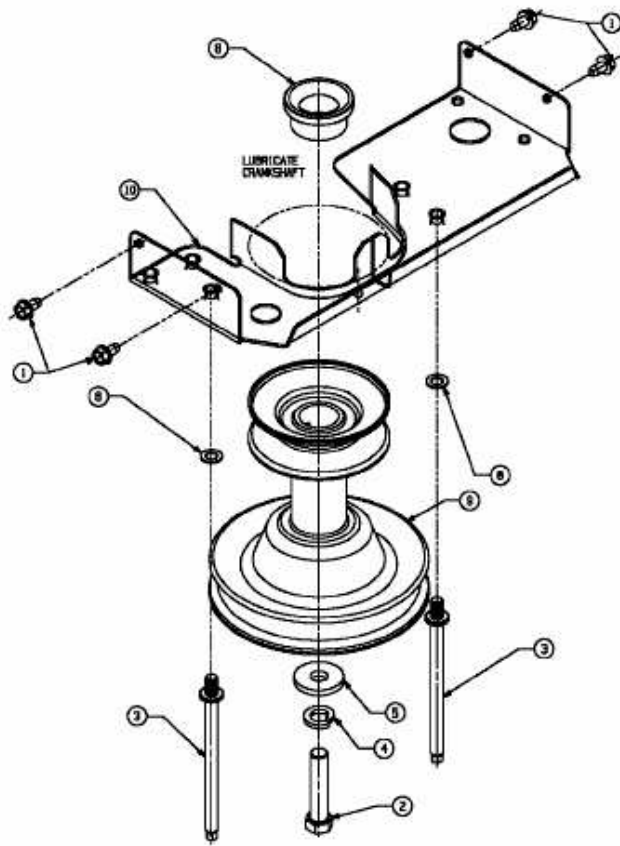

SPIDER 76 RD > 13DH452C467 (2008) > MOTORKEILRIEMENSCHLEIBE

E3-02110A-01