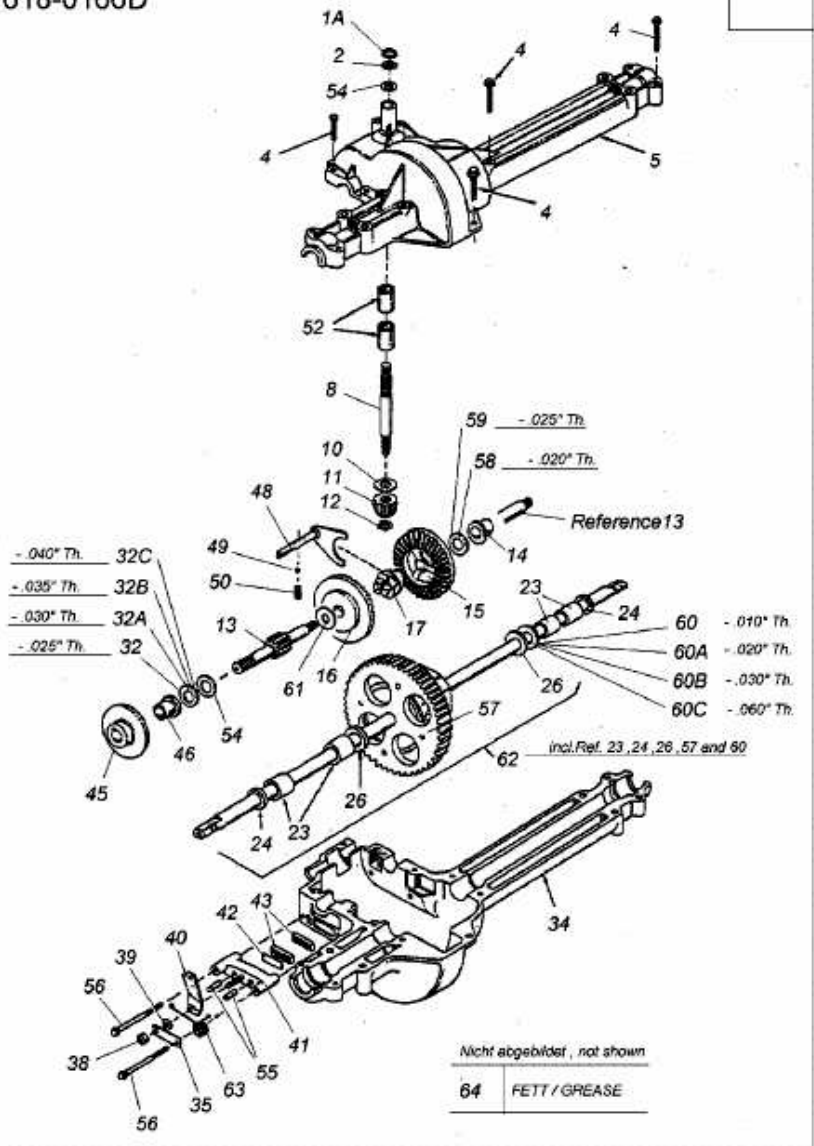

SPIDER 76 RD > 13DH452C467 (2008) > GETRIEBE

618-0166D

1

E3-01304B-01