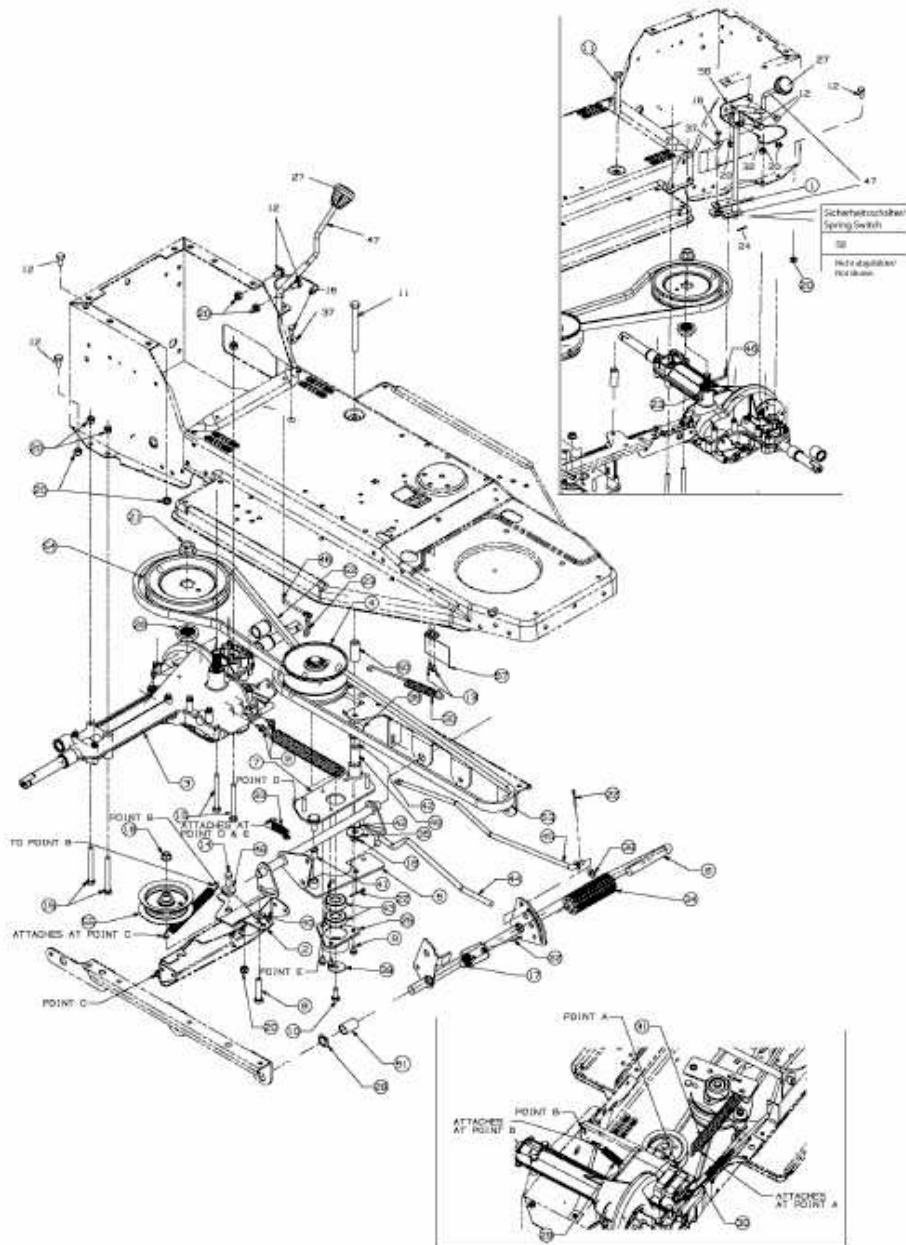

SPIDER 76 RD > 13DH452C467 (2008) > FAHRANTRIEB

E3-02099B-01