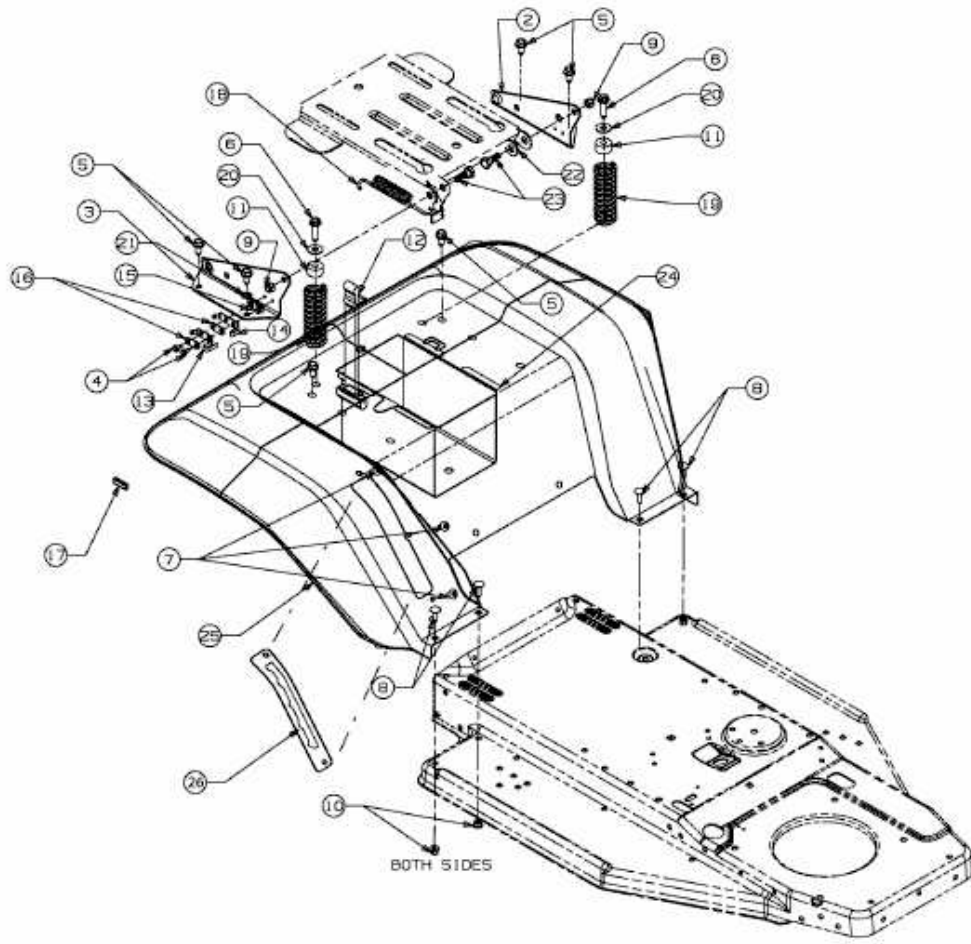

SPIDER 76 RD > 13DH452C467 (2008) > SITZWANNE

E3-02096A-01