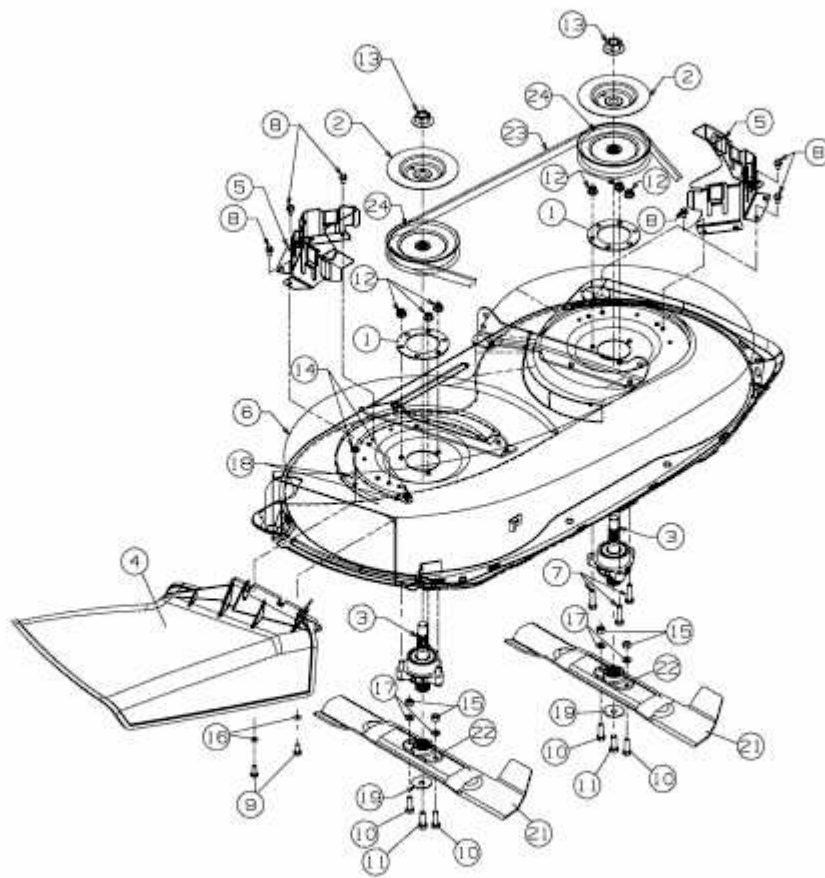

SPIDER 91 SD > 13DH452B676 (2008) > MÄHWERK B (36"/91CM)

E3-02393B-01