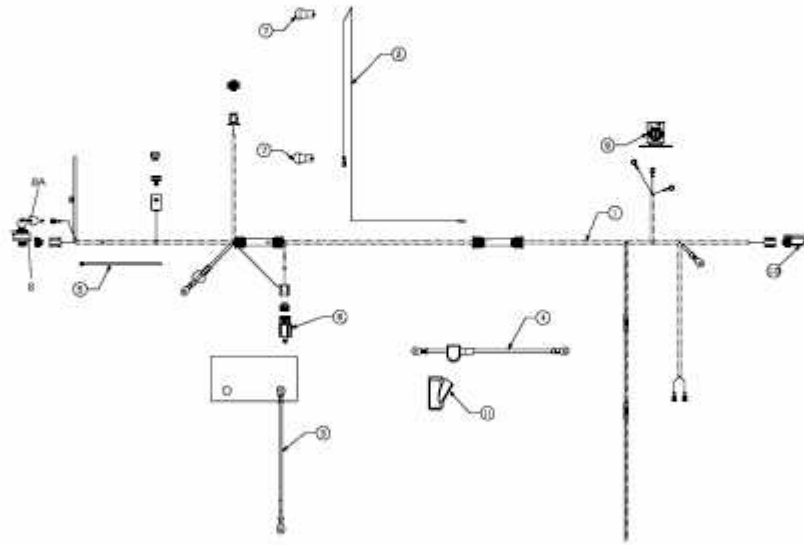

SPIDER 91 SD > 13DH452B676 (2008) > ELEKTROTEILE

E3-02133B-01