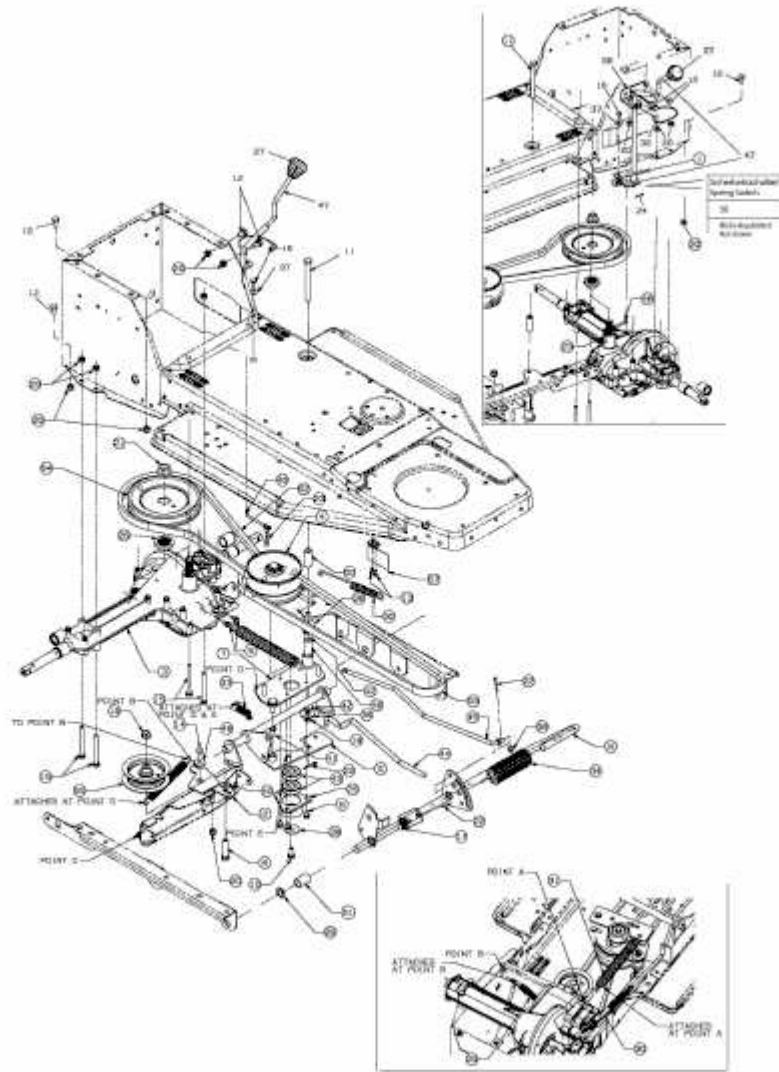

SPIDER 91 SD > 13DH452B676 (2008) > FAHRANTRIEB

E3-02099B-01