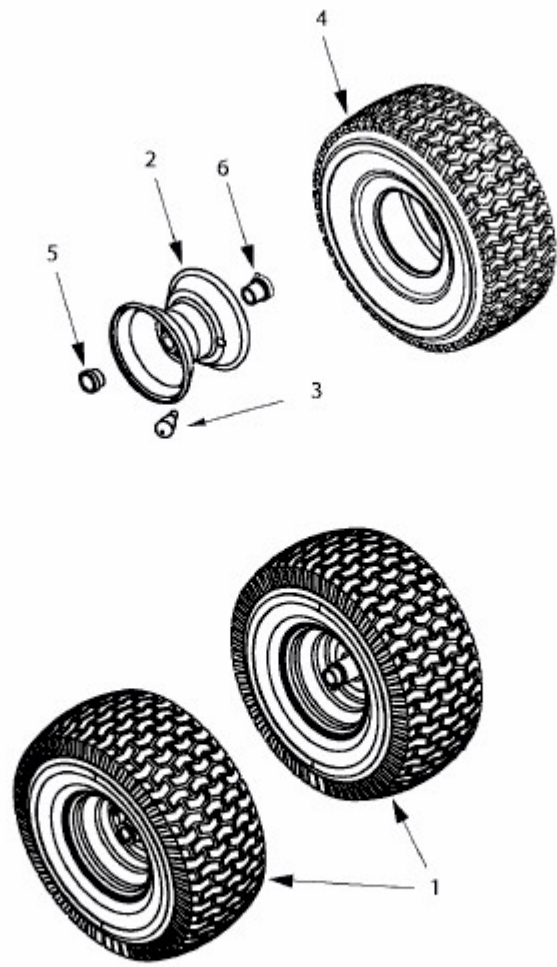

FORMULA 96 M > 13DC479F637 (2004) > RÄDER VORNE 15X6

E3-02172A-01