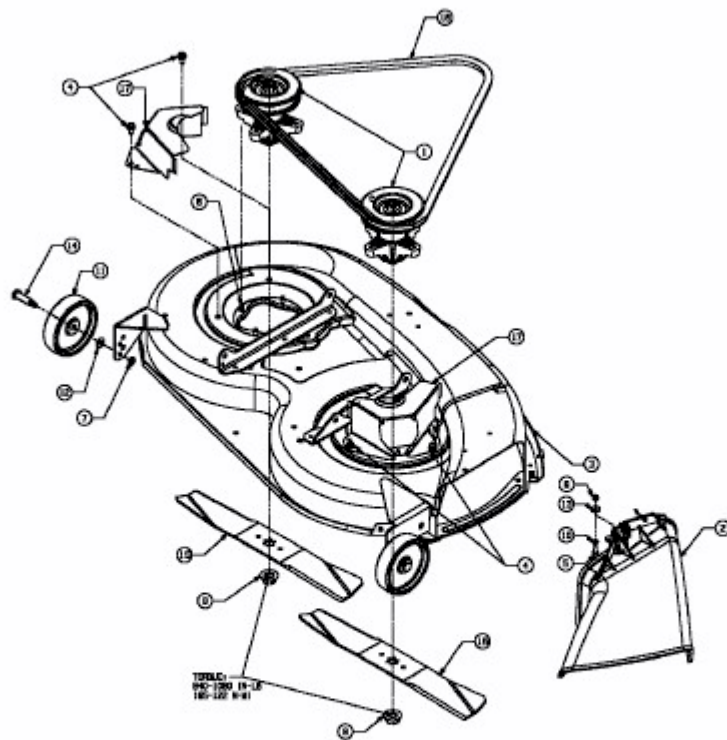

FORMULA 96 M > 13DC479F637 (2004) > MÄHWERK F (38"/96CM)

E3-02165A-01