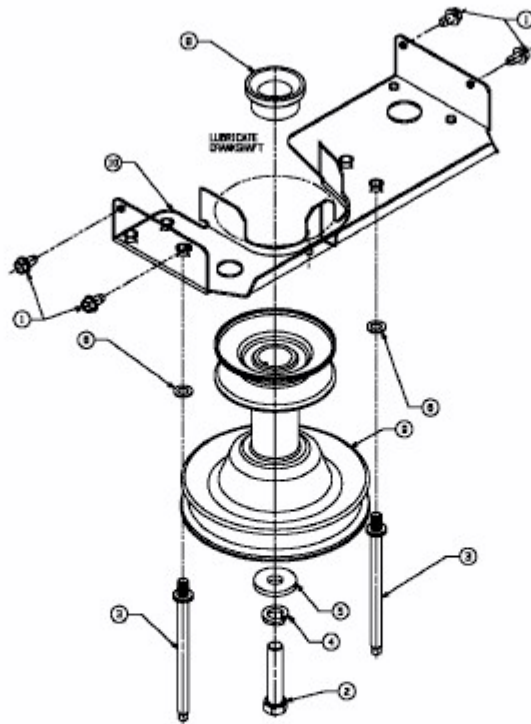

FORMULA 96 M > 13DC479F637 (2004) > MOTORKEILRIEMENSCHLEIBE

E3-02110A-01