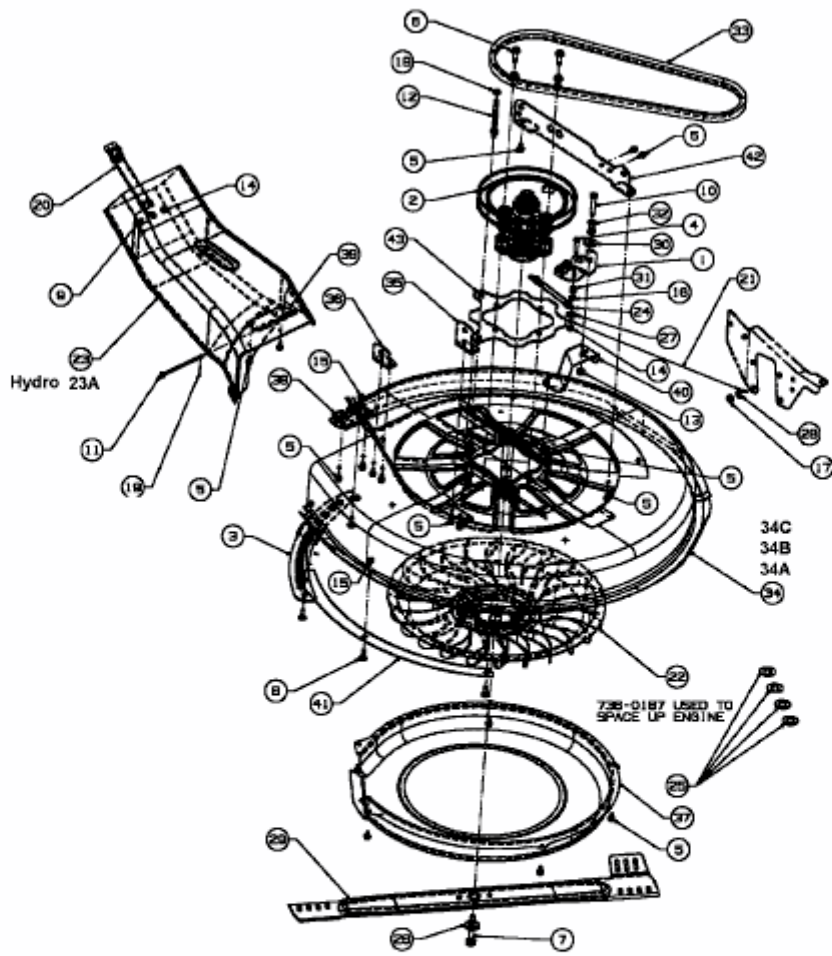

603 > 13DC479C611 (2004) > MÄHWERK A/C (30"/76CM)

E3-02153A-01