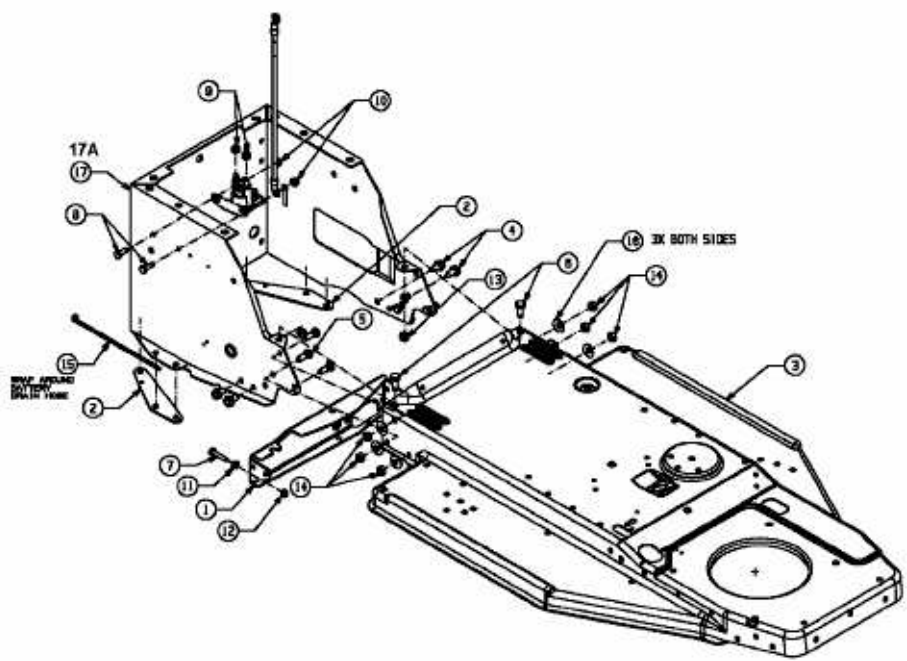

TD 4125 > 13DC474D643 (2004) > RAHMEN

E3-02094A-01