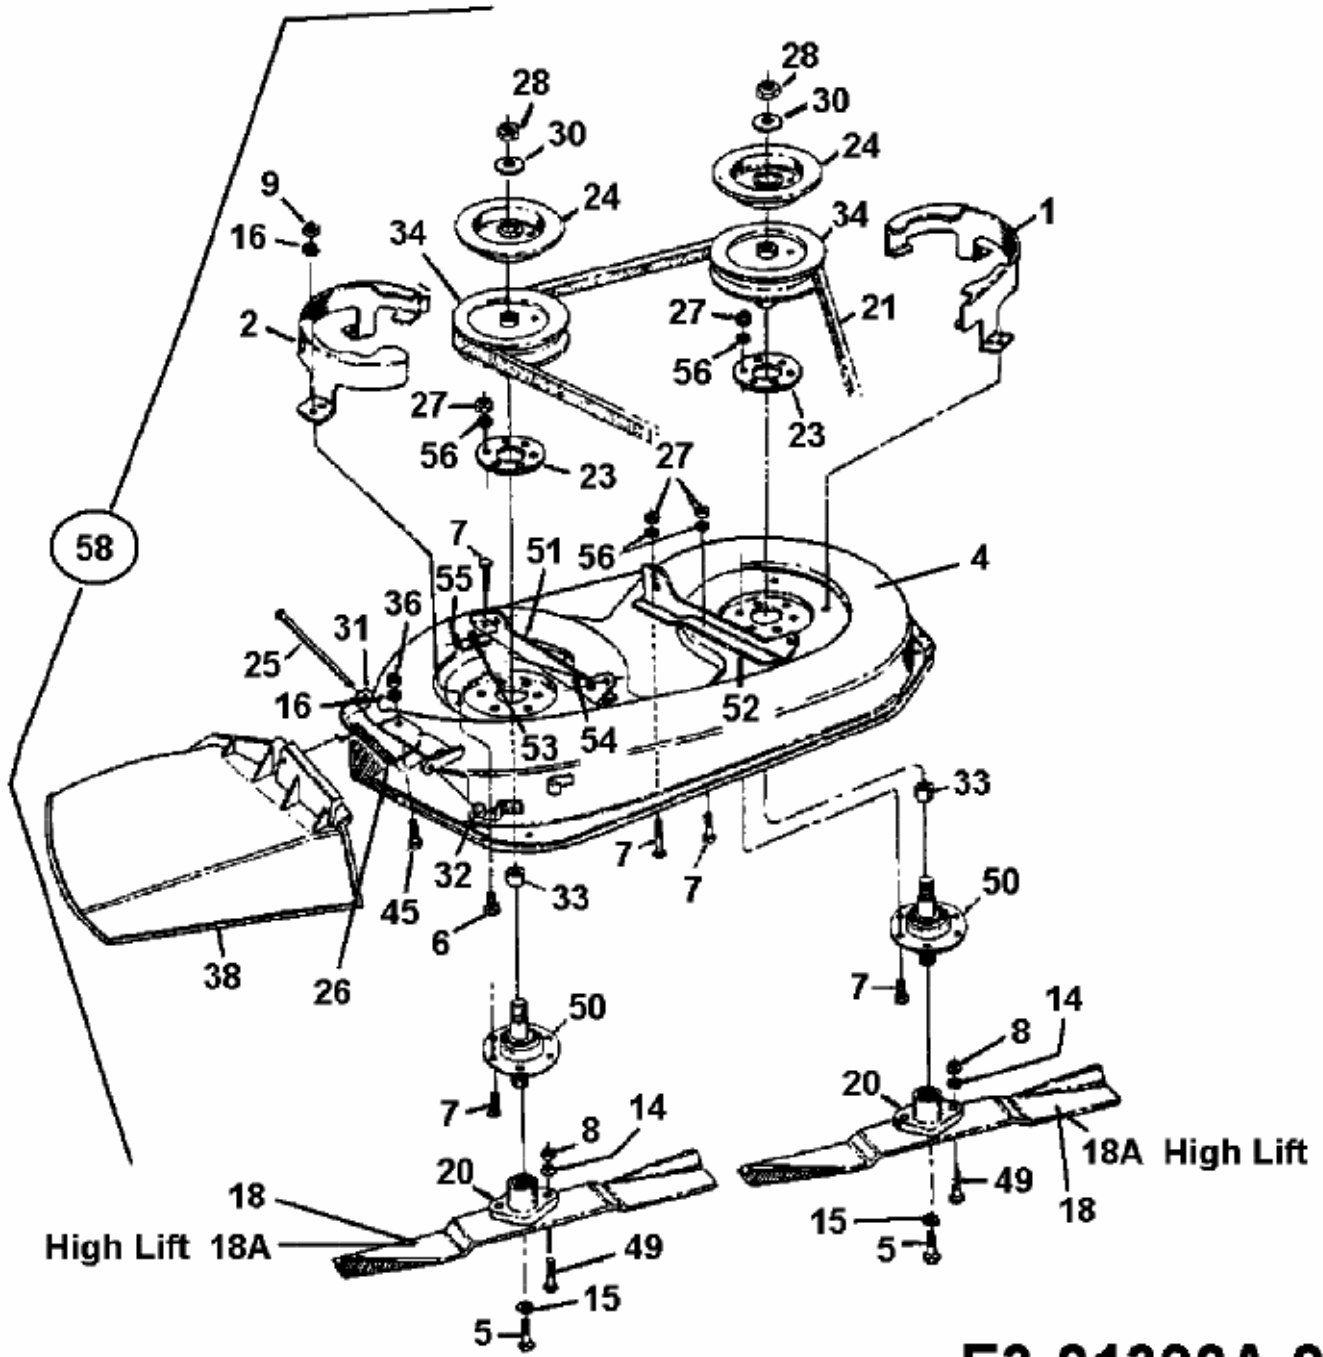

TD 4125 > 13DC474D643 (2004) > MÄHWERK D (32"/81CM)

fsg

E3-01390A-01