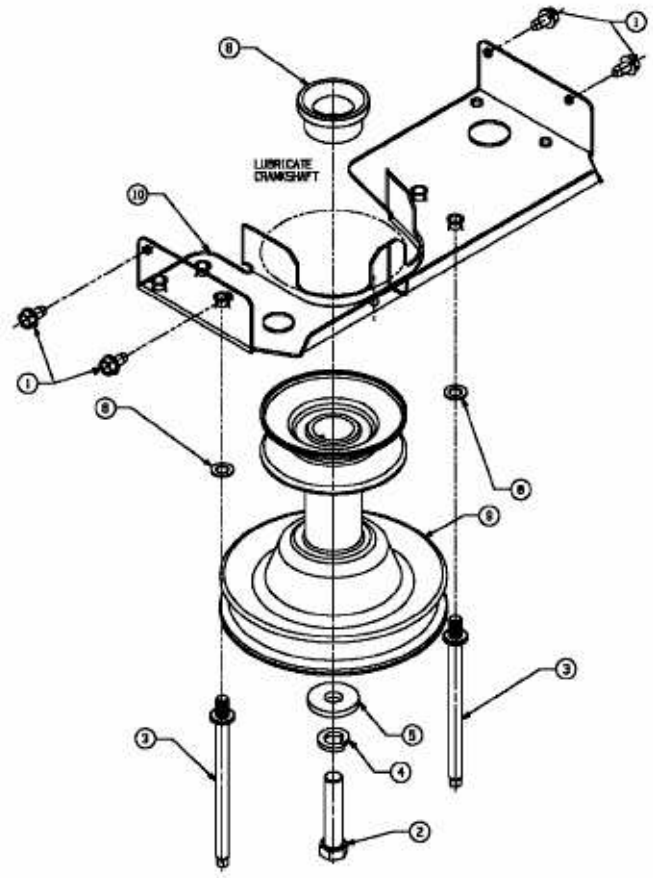

TD 4125 > 13DC474D643 (2004) > MOTORKEILRIEMENSCHLEIBE

E3-02110A-01