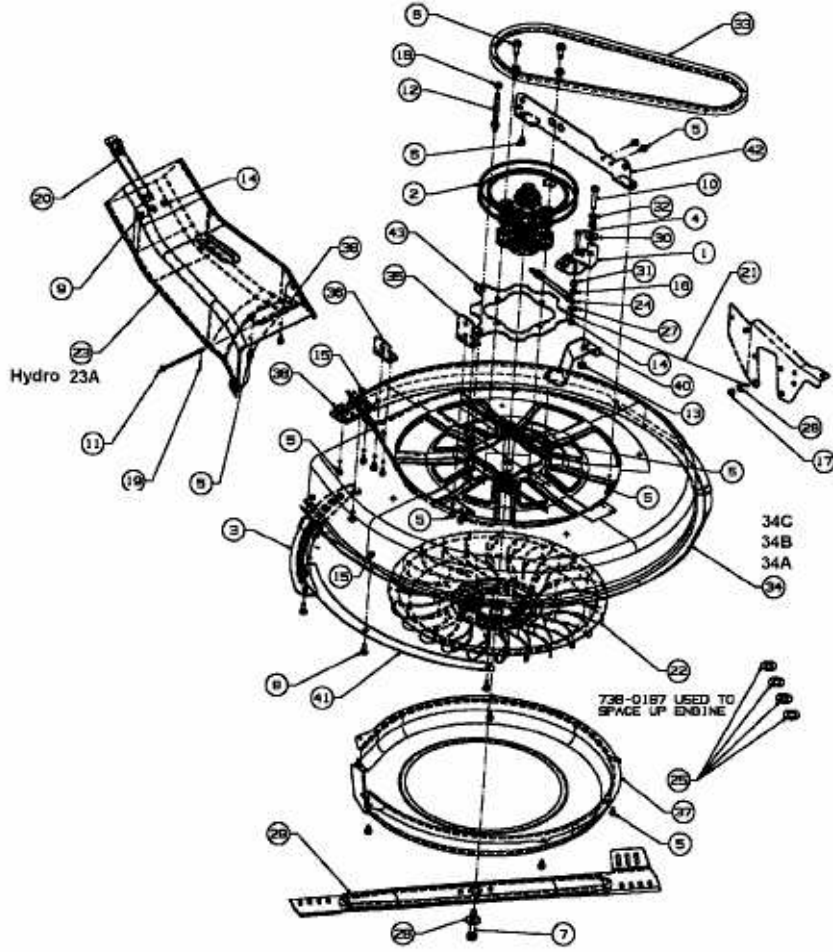

TA 4120 > 13DC474A643 (2004) > MÄHWERK A/C (30"/76CM)

E3-02153A-01