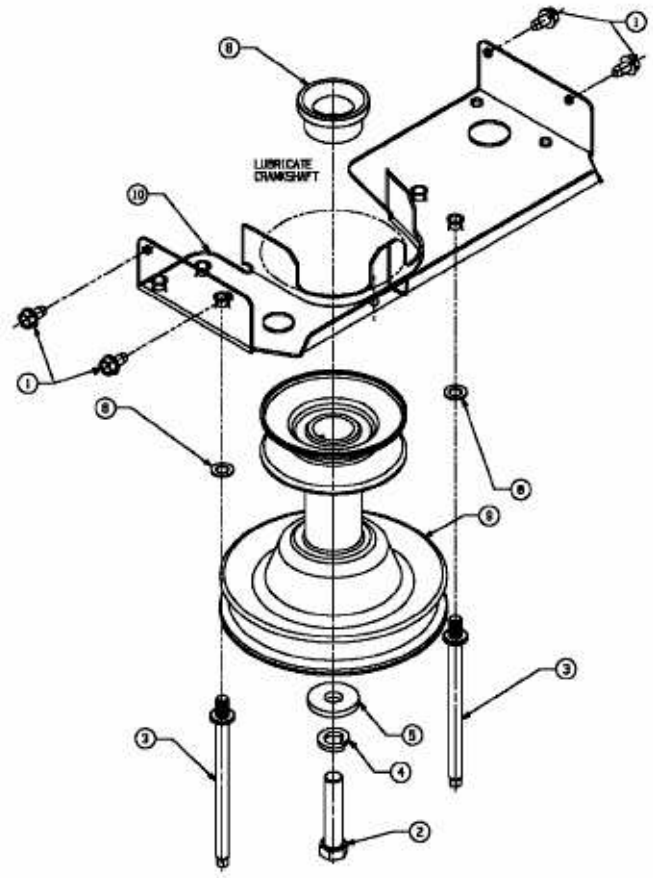

TA 4120 > 13DC474A643 (2004) > MOTORKEILRIEMENSCHLEIBE

E3-02110A-01