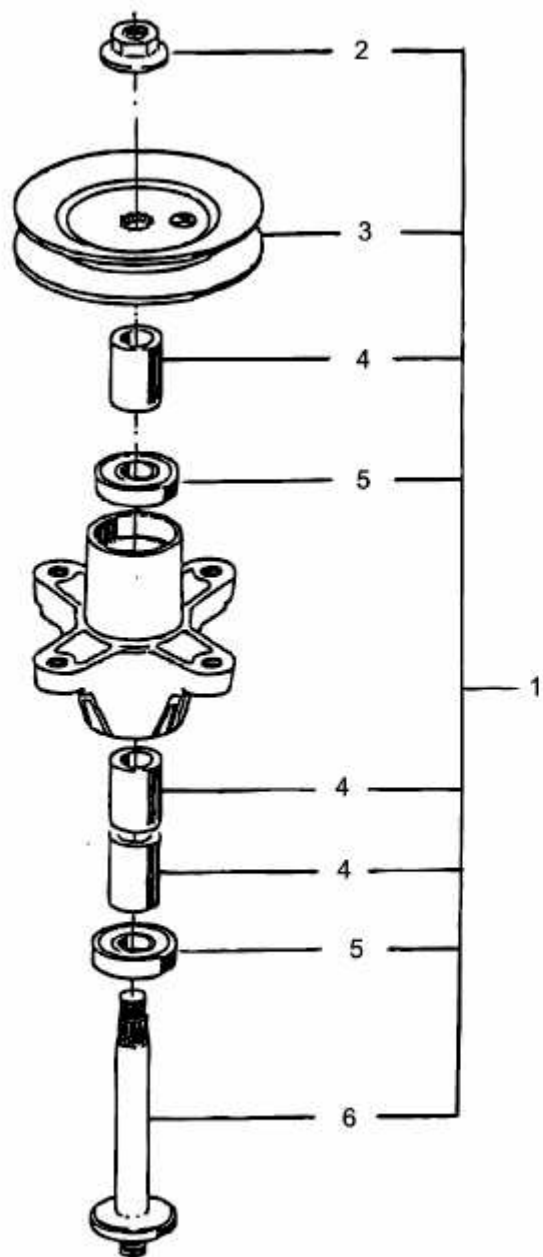

RH 125/92 B > 13DC458E600 (2004) > MESSERSPINDEL 618-0409

E3-01365A-01