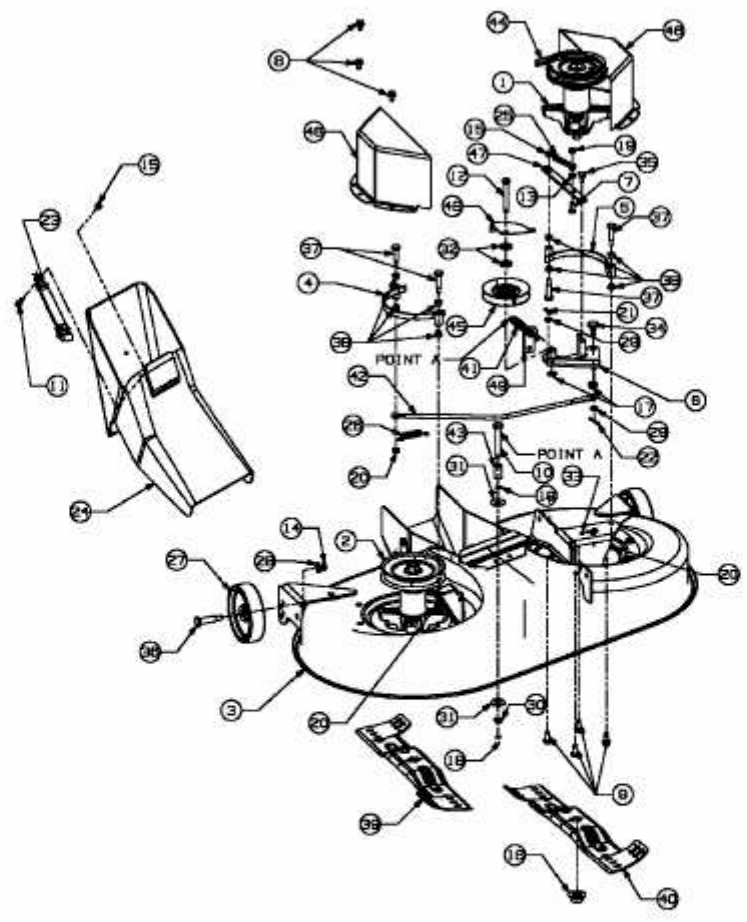

RH 125/92 B > 13DC458E600 (2004) > MÄHWERK E (36"/92CM)

E3-02167A-01