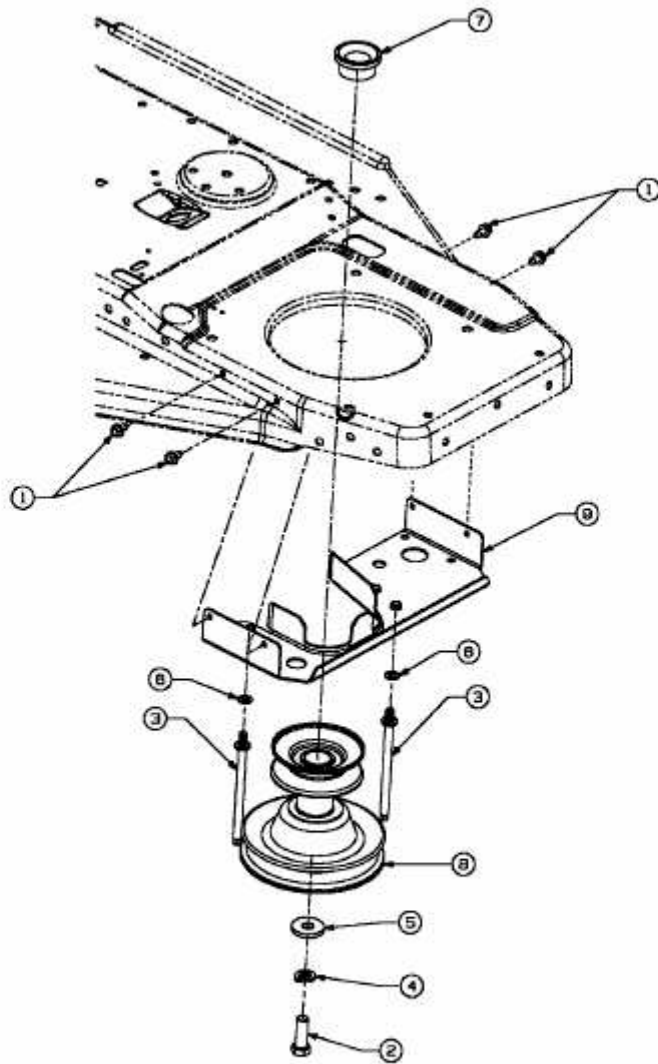

RH 125/92 B > 13DC458E600 (2004) > MOTORKEILRIEMENSCHLEIBE

E3-02111A-01