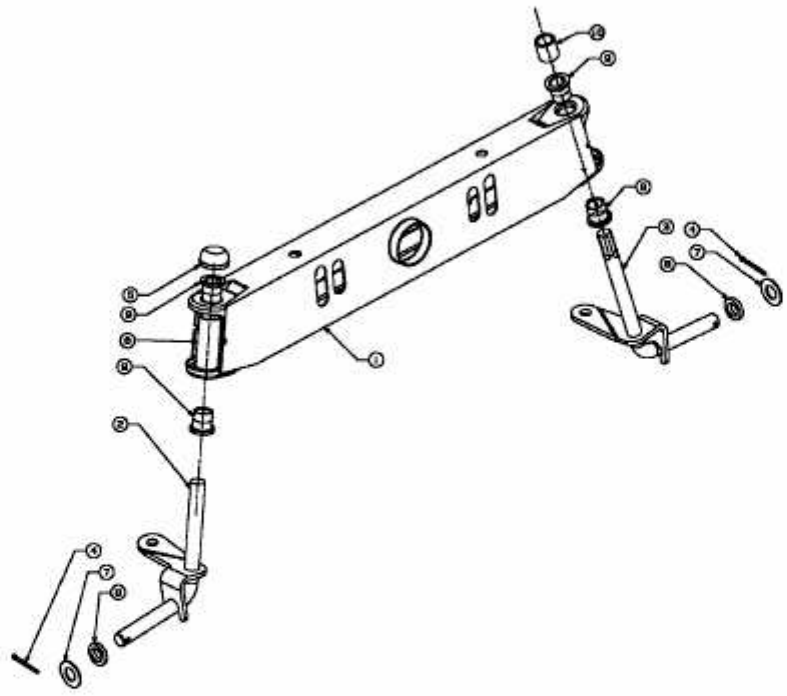

RH 125/92 B > 13DC458E600 (2004) > VORDERACHSE

E3-02103A-01