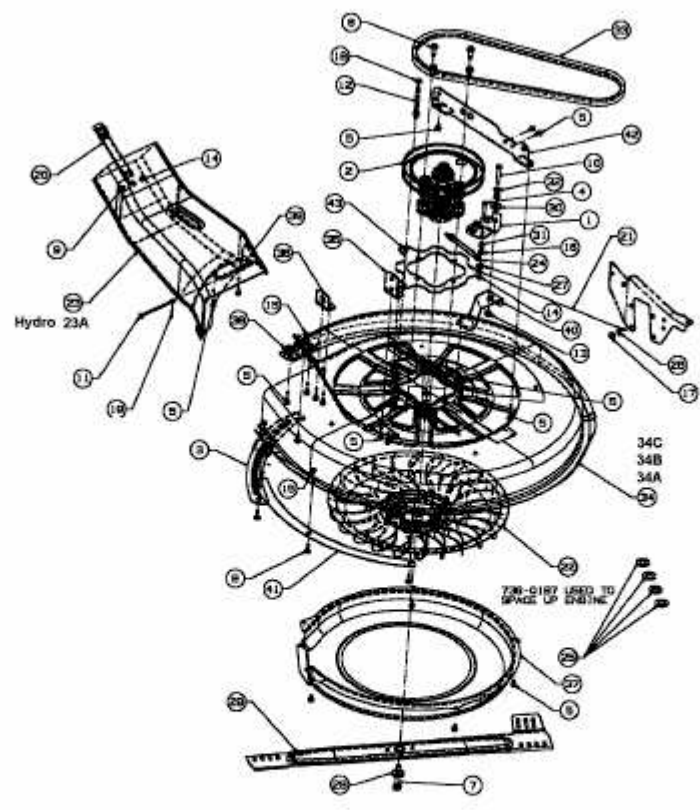

RH 115 B > 13DC458C600 (2004) > MÄHWERK A/C (30"/76CM)

E3-02153A-01