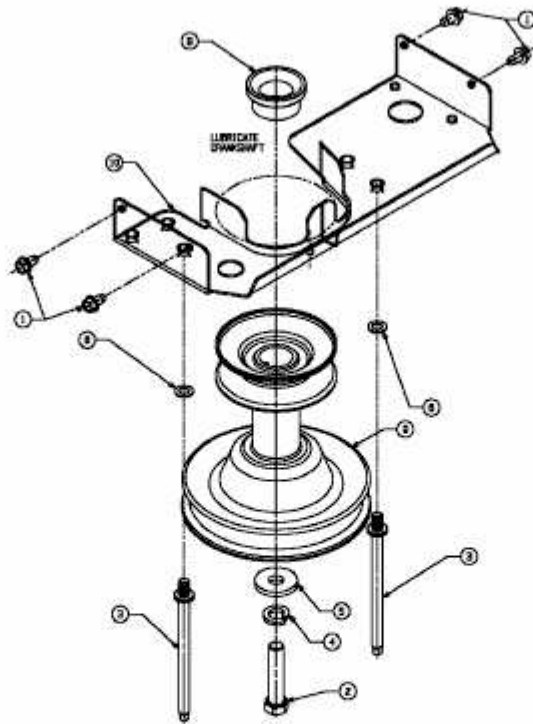

RH 115 B > 13DC458C600 (2004) > MOTORKEILRIEMENSCHLEIBE

E3-02110A-01