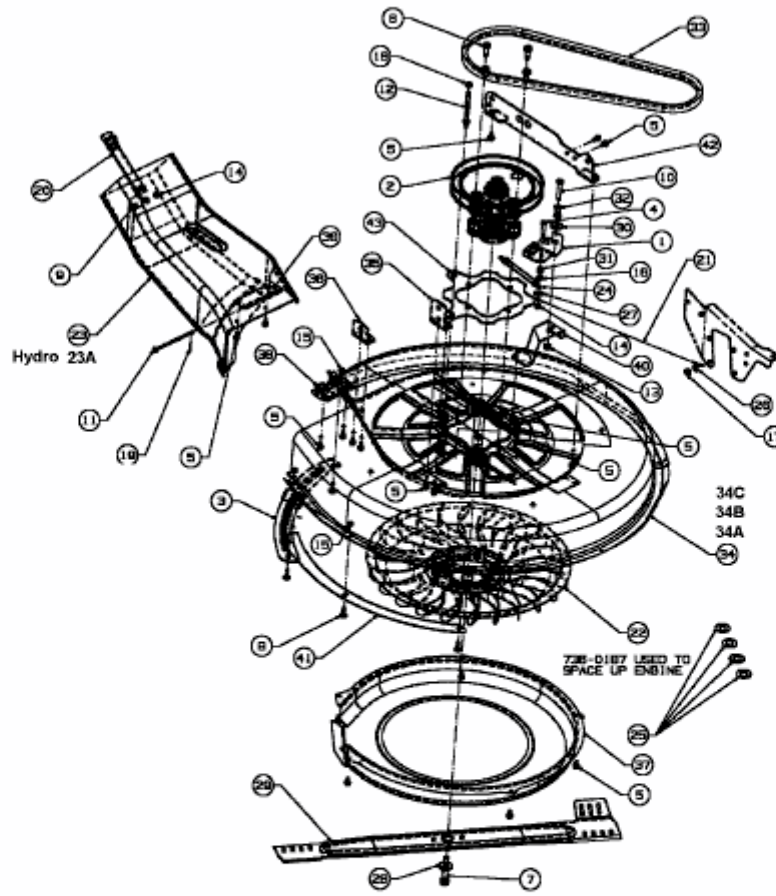

JUNIOR 115 > 13DC452C600 (2004) > MÄHWERK A/C (30"/76CM)

E3-02153A-01